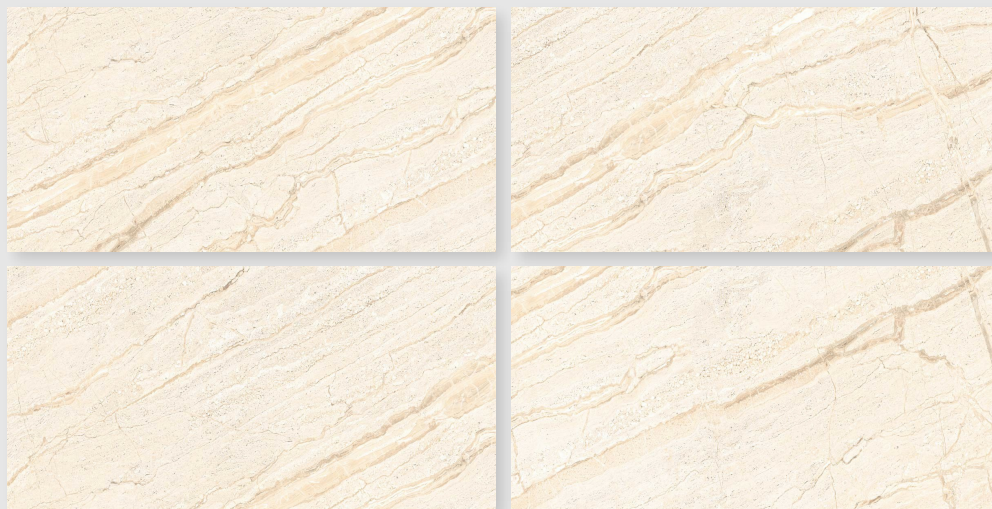

MAPS®
GRANITO
Evoluzione Ceramica

ANATOLIA CREMA

Size
600 X 1200 MM

Finish
Glossy

Random
4

FEATURES