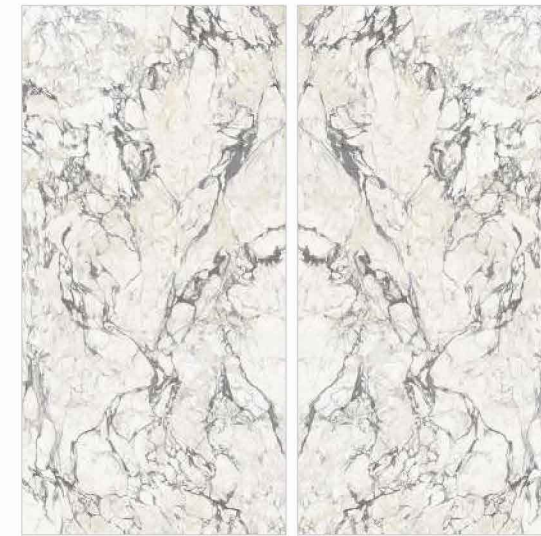

Arabescato A

Arabescato B