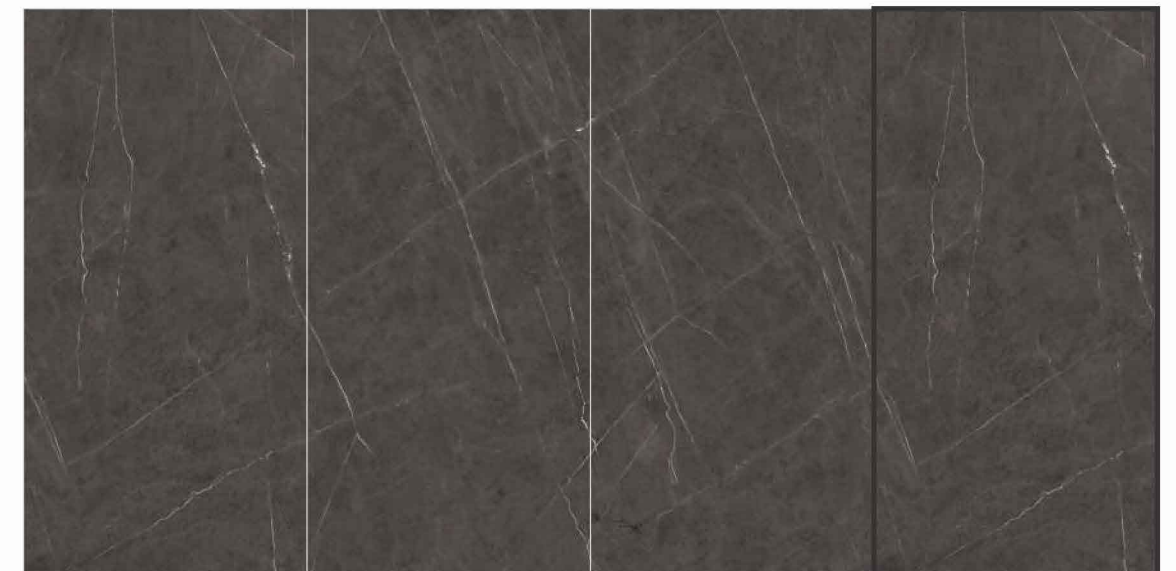

<i>Design</i>	<i>Surfaces</i>
Magistic Grigio ••• 160 x 320 cm - 1.5 cm	Lucidato (Polished) Lisciare (Matt)
<i>Series</i>	
Marmi Scuri	

<i>Design</i>	<i>Surfaces</i>
Pietra Grey ••• 160 x 320 cm - 1.5 cm	Lucidato (Polished) Lisciare (Matt)
<i>Series</i>	
Marmi Scuri