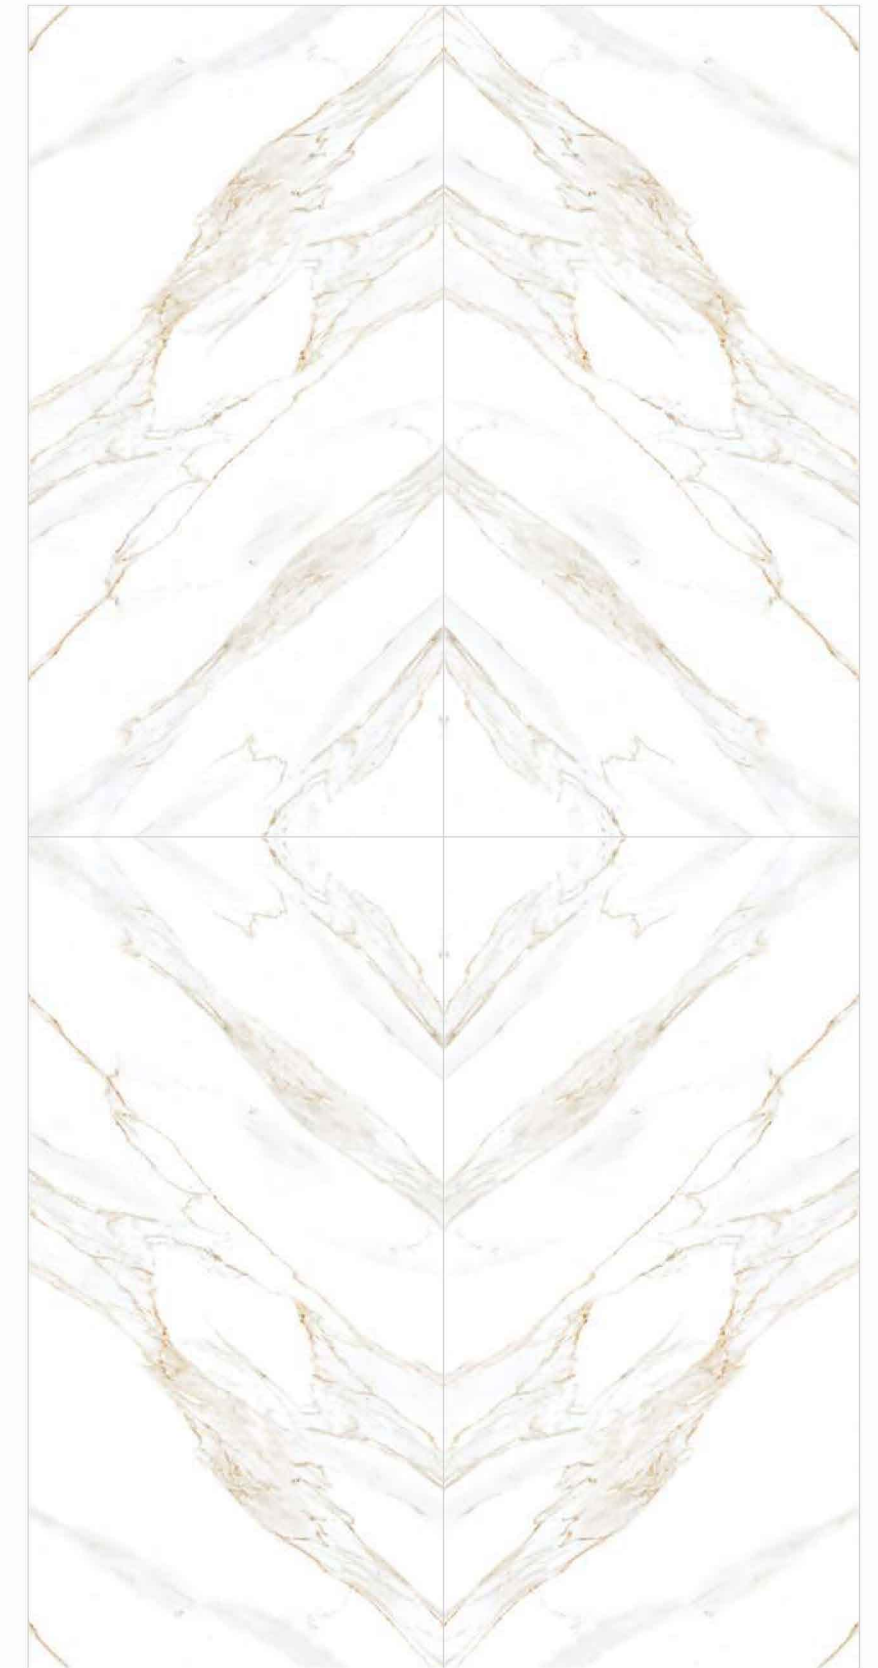

<i>Design</i> Calcatta Borghini ••• 160 x 320 cm - 1.5 cm <i>Series</i> Marmi Chiari	<i>Surfaces</i> Lucidato (Polished) Lisciare (Matt)

<i>Design</i> Calcatta Borghini Book Match ••• 160 x 320 cm - 1.5 cm <i>Series</i> Marmi Chiari	<i>Surfaces</i> Lucidato (Polished) Lisciare (Matt)