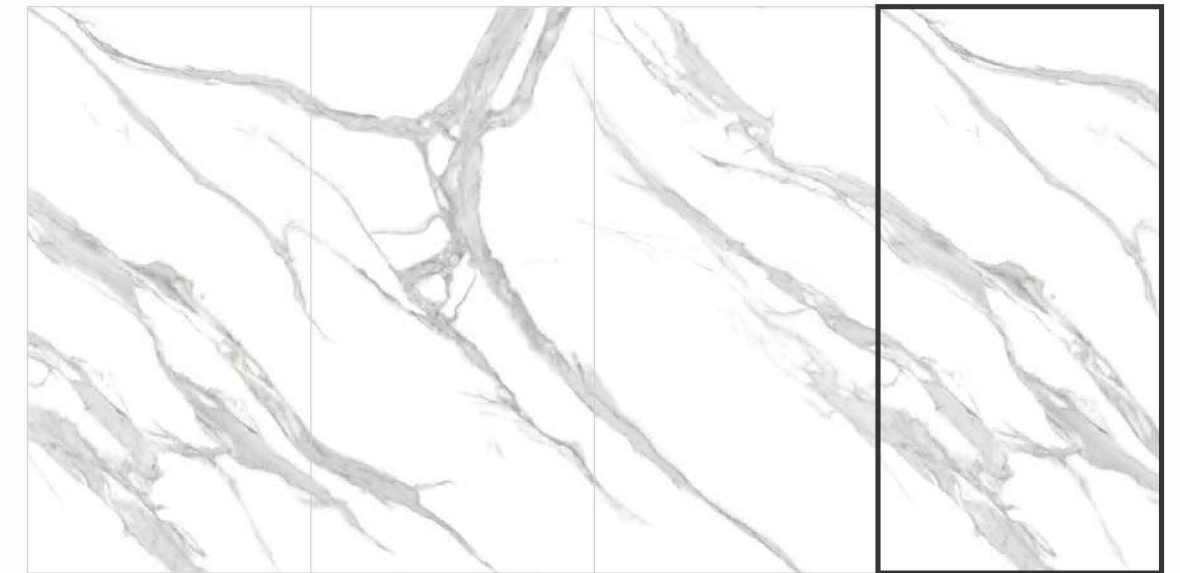

<i>Design</i>	<i>Surfaces</i>
Bianco Lasa ●●● 160x320 cm - 1.5 cm	Lucidato (Polished) Lisciare (Matt)
<i>Series</i>	
Marmi Chiari	

<i>Design</i>	<i>Surfaces</i>
Statuario Venato ●●● 160x320 cm - 1.5 cm	Lucidato (Polished) Lisciare (Matt)
<i>Series</i>	
Marmi Chiari