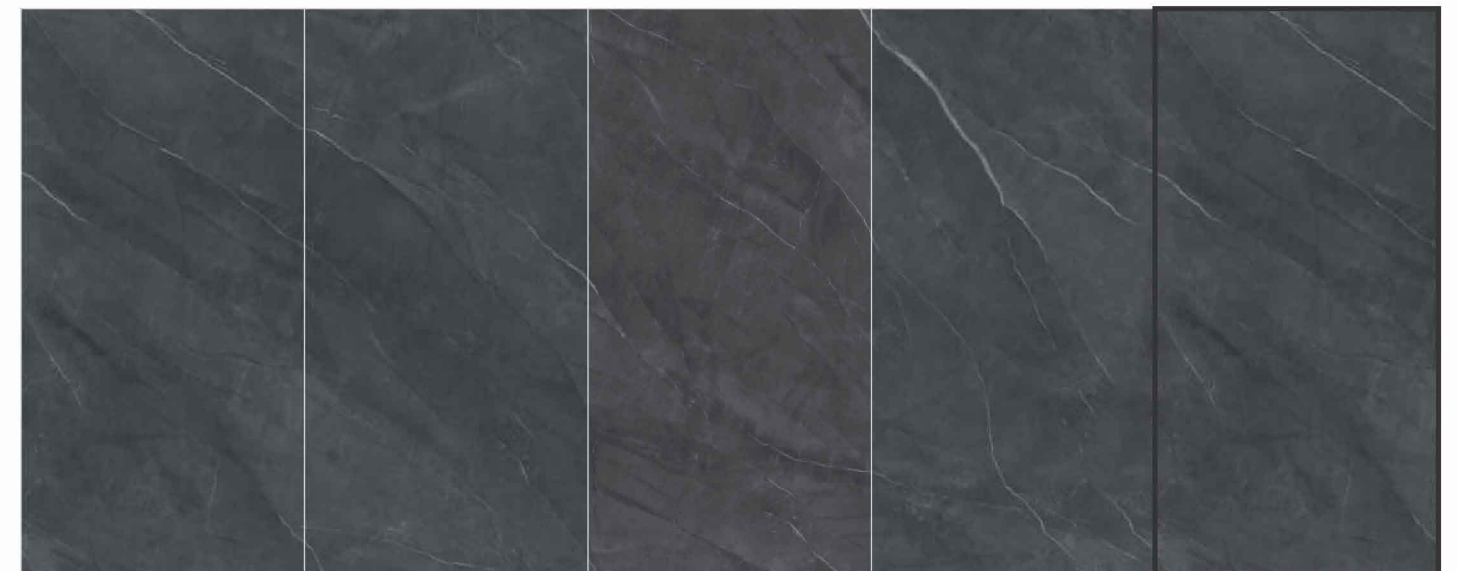

<i>Design</i>	<i>Surfaces</i>
Antique Grey ••• 160 x 320 cm - 1.5 cm	Lucidato (Polished) Lisciare (Matt)
<i>Series</i>	
Marmi Scuri	

<i>Design</i>	<i>Surfaces</i>
Armani Grey ••• 160 x 320 cm - 1.5 cm	Lucidato (Polished) Lisciare (Matt)
<i>Series</i>	
Marmi Scuri