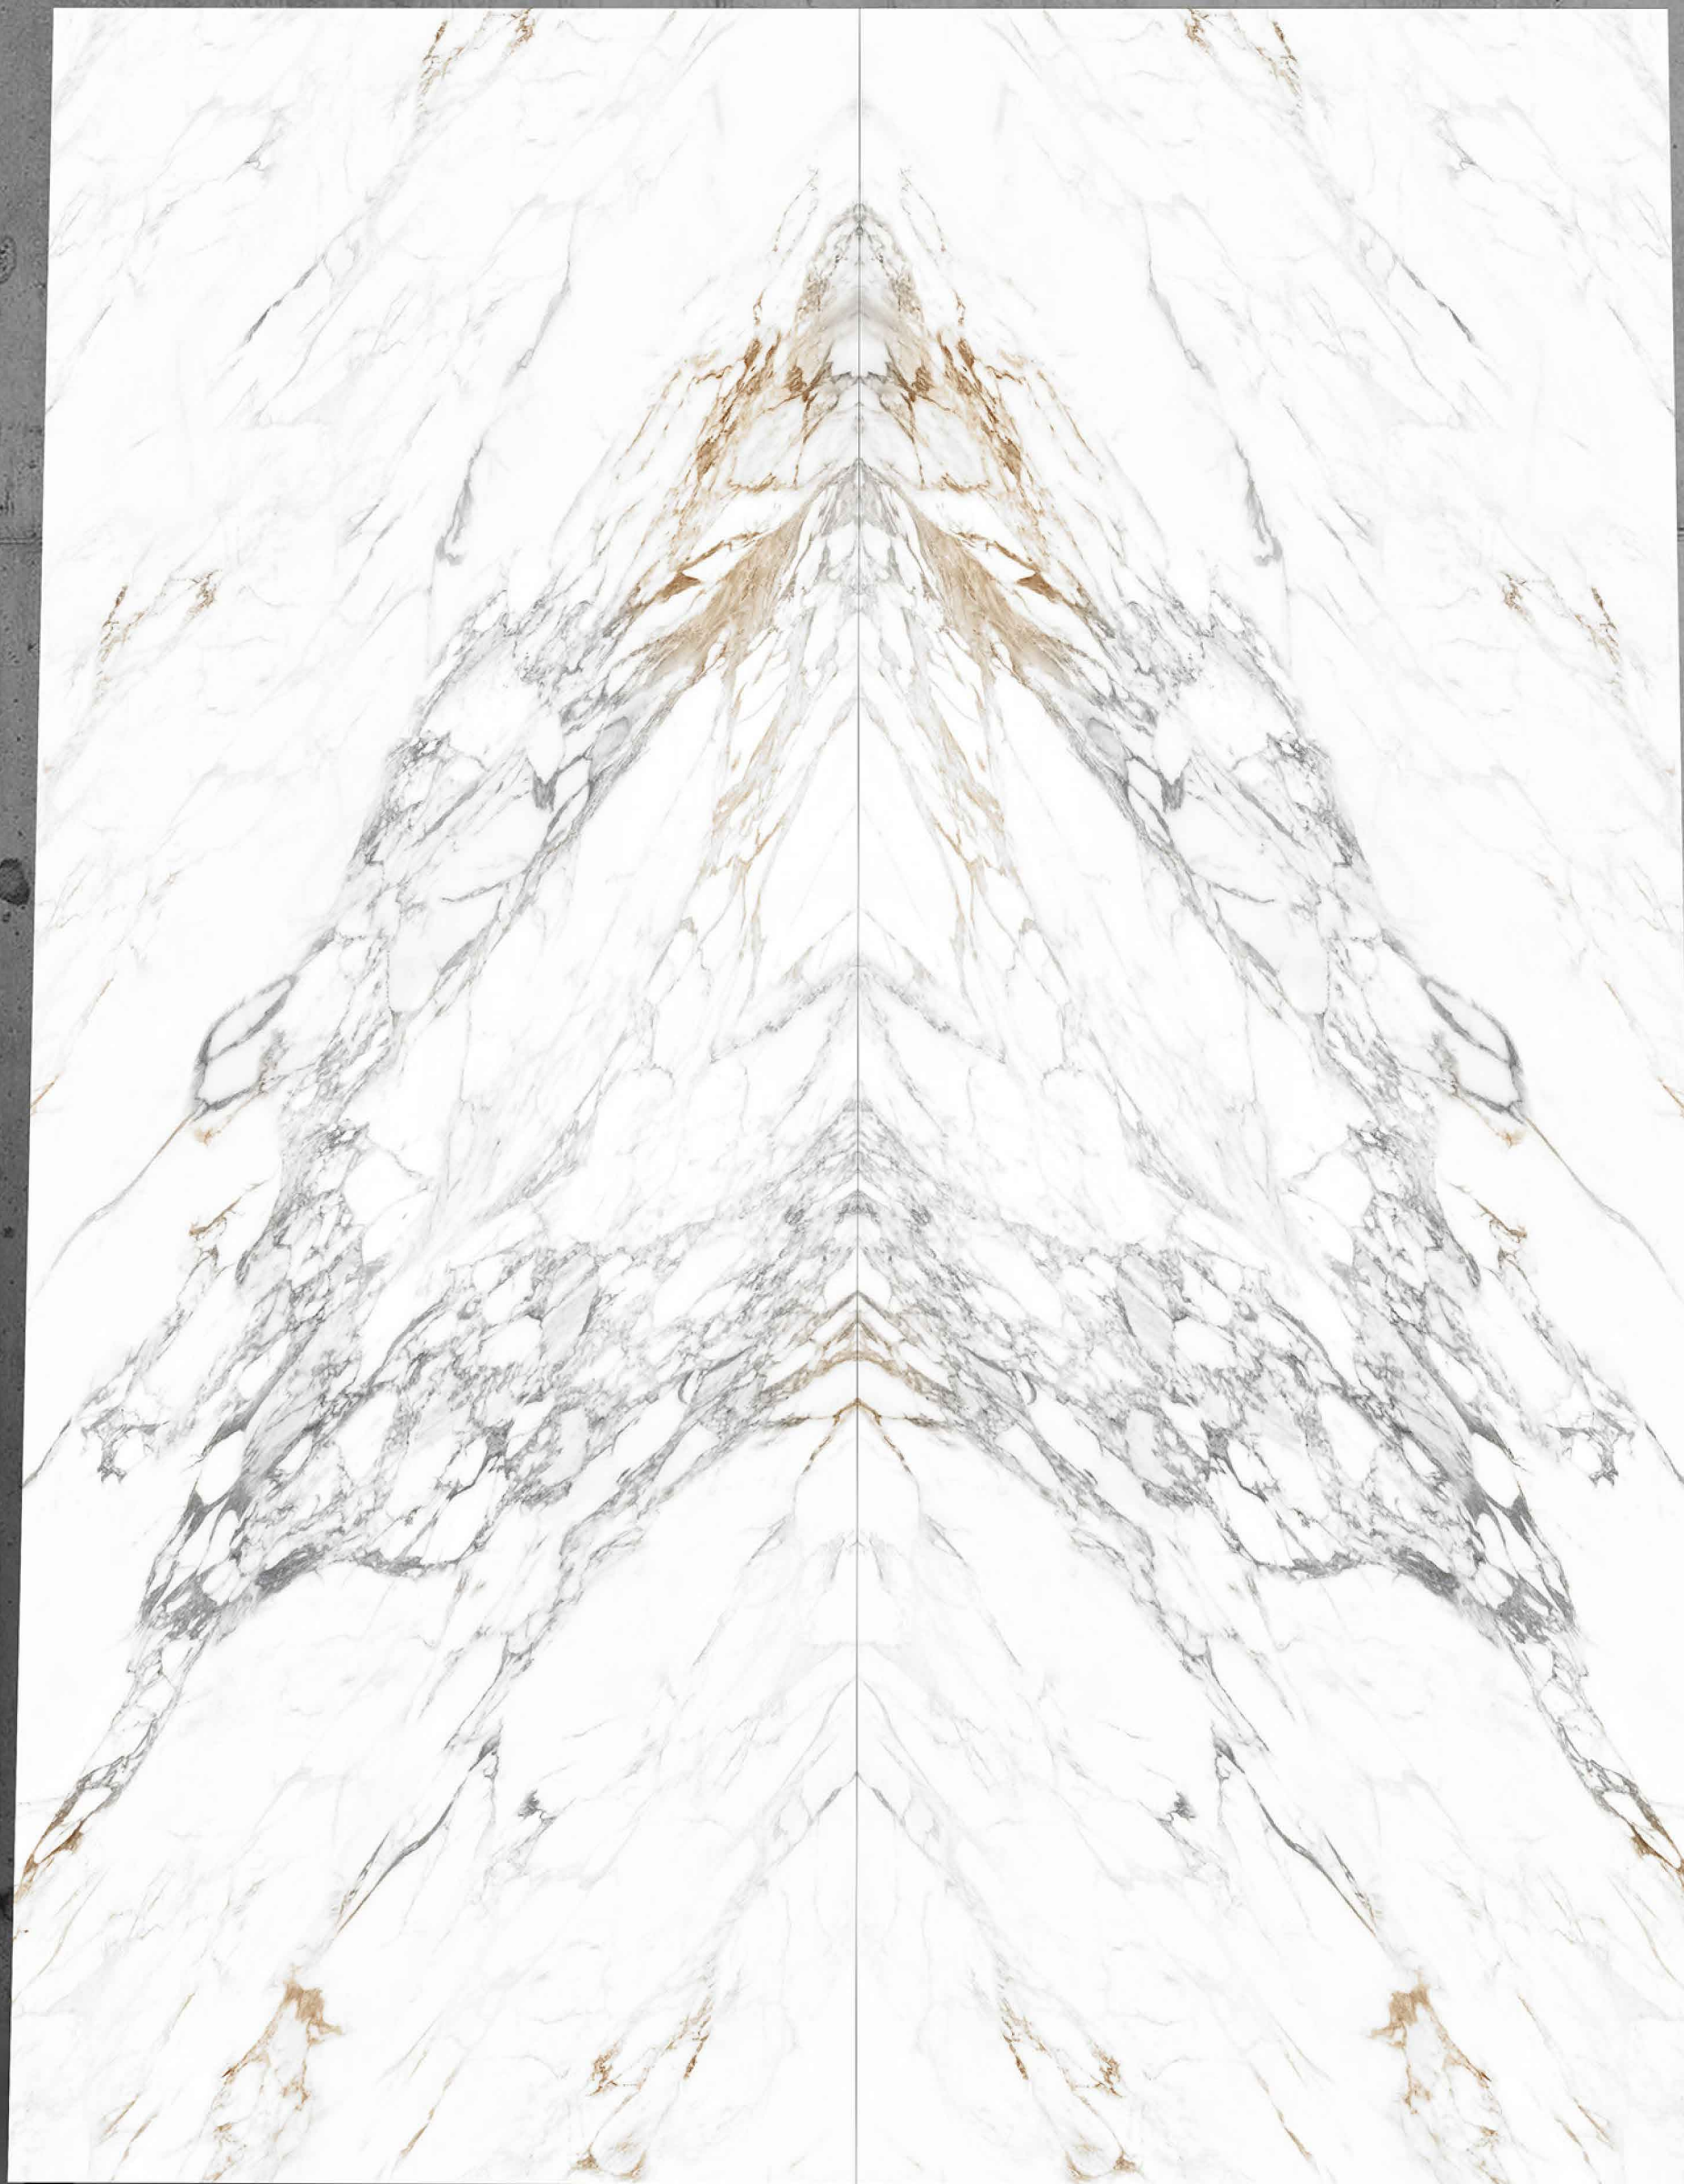

MAPS
GRANITO
Evoluzione Ceramica

MARMO BRECCIA-A&B

**BODY
WHITE**

**FINISH
GLOSSY**

SIZE
1200X3200 MM | 800X3200MM
1200X2800 MM | 800X2400MM
1200X2400 MM

MAPS
GRANITO
Evoluzione Ceramica

MULTY CARRARA-A&B

**BODY
WHITE**