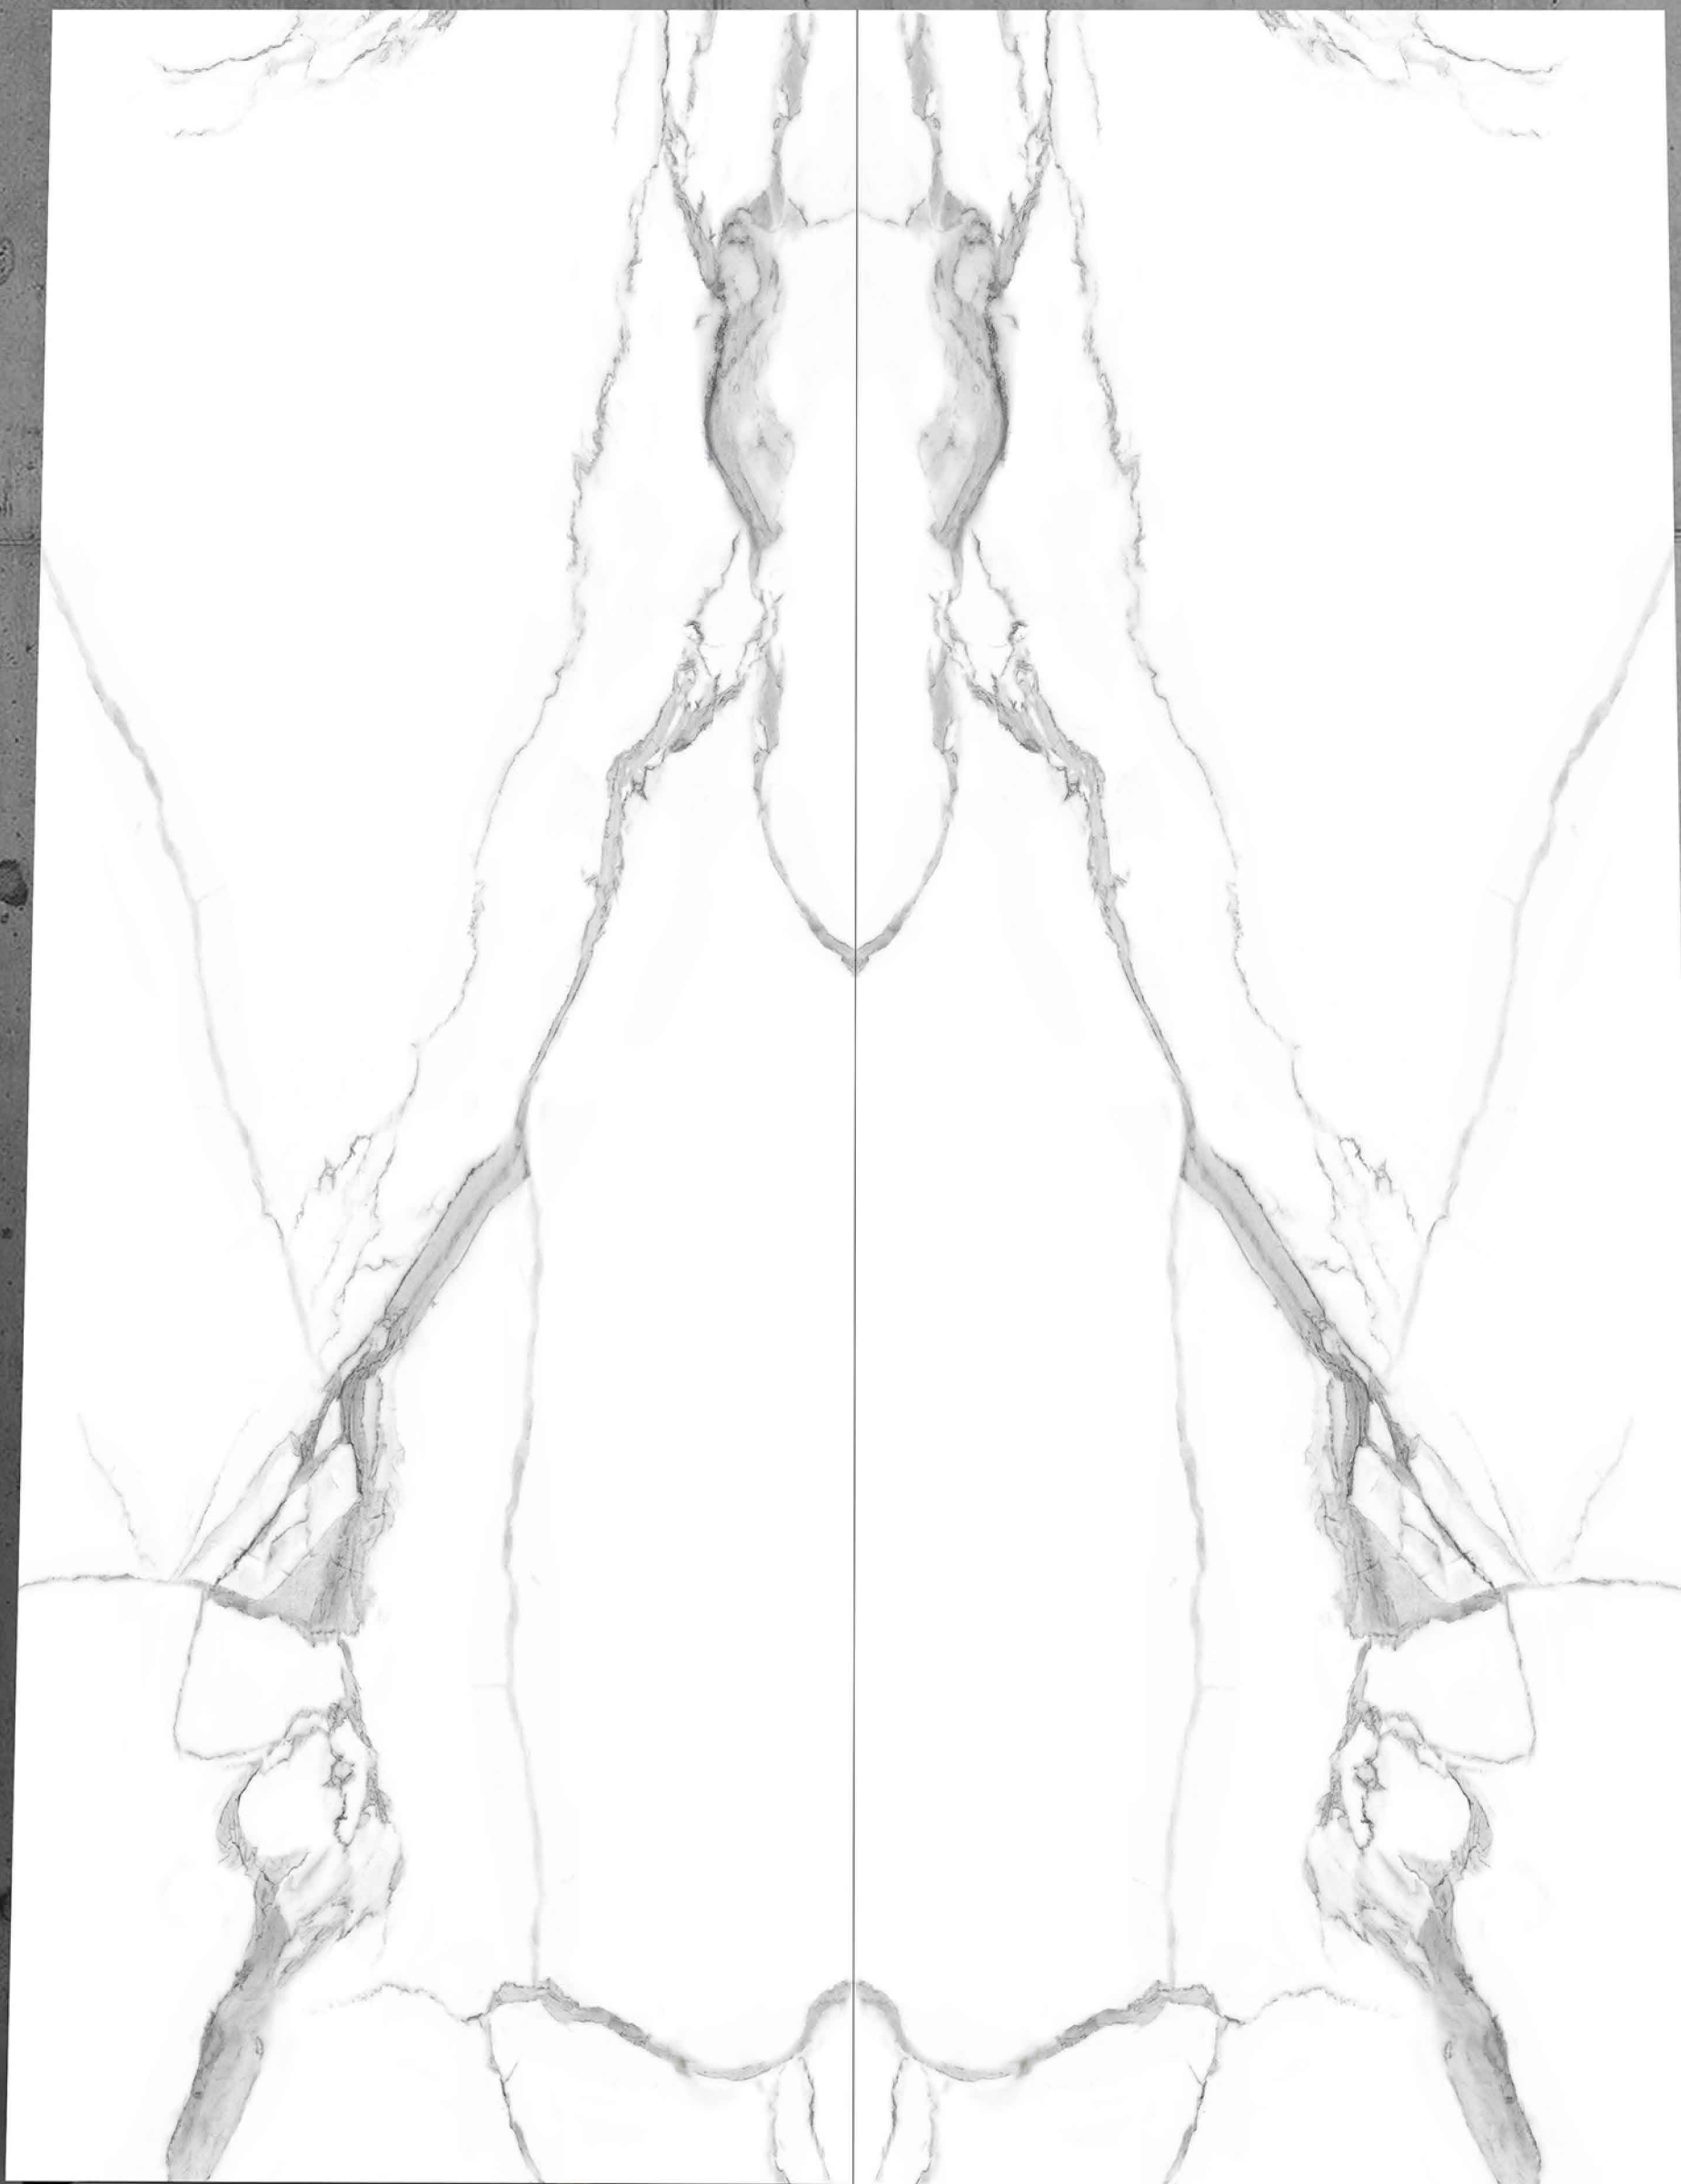

MULTIPLE SIZE

" o r g a n i c & t i l e s "

AMPHORA WHITE-A&B

**BODY
WHITE**

**FINISH
GLOSSY**

SIZE

1200X3200 MM | 800X3200MM
1200X2800 MM | 800X2400MM
1200X2400 MM

MAPS
GRANITO
Evoluzione Ceramica

SIZE
1200X3200 MM | 800X3200MM
1200X2800 MM | 800X2400MM
1200X2400 MM

MAPS
GRANITO
Evoluzione Ceramica

COLORADO FLIP-A&B

**BODY
WHITE**

**FINISH
GLOSSY**

SIZE
1200X3200 MM | 800X3200MM
1200X2800 MM | 800X2400MM
1200X2400 MM

MAPS
GRANITO
Evoluzione Ceramica

INVISIBLE WHITE-A&B

**BODY
WHITE**

**FINISH
GLOSSY**

SIZE
1200X3200 MM | 800X3200MM
1200X2800 MM | 800X2400MM
1200X2400 MM

MAPS
GRANITO
Evoluzione Ceramica

LOUISE BROWN-A&B

**BODY
GREY**

**FINISH
GLOSSY**

SIZE
1200X3200 MM | 800X3200MM
1200X2800 MM | 800X2400MM
1200X2400 MM

MAPS
GRANITO
Evoluzione Ceramica

LOZANO SKY-A&B

**BODY
WHITE**

**FINISH
GLOSSY**

SIZE
1200X3200 MM | 800X3200MM
1200X2800 MM | 800X2400MM
1200X2400 MM