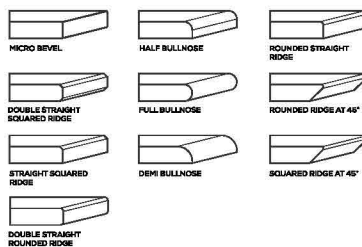

EDGE PROFILE POSSIBILITIES

MAPS®
GRANITO
Evoluzione Ceramica