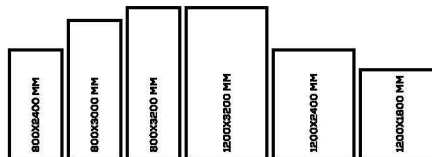

MULTIPLE SIZES