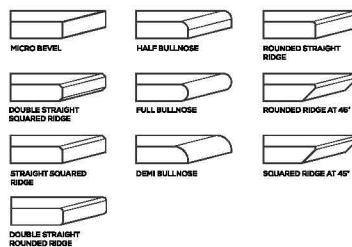

EDGE PROFILE POSSIBILITIES

MAPS®
GRANITO
Evoluzione Ceramica