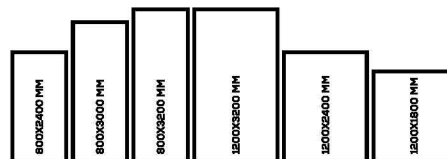

**EDGE PROFILE POSSIBILITIES**

**MAPS**<sup>®</sup>  
GRANITO  
Evoluzione Ceramica

**S&P**  
SERIES

**GALAXY  
NEW WHITE**

**AVAILABLE**

**GLOSSY  
& MATT  
SURFACE**

**15mm  
Thickness**

**MULTIPLE SIZES**