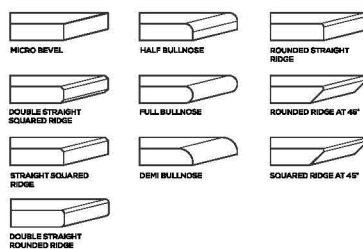

**EDGE PROFILE POSSIBILITIES**

**MAPS**<sup>®</sup>  
GRANITO  
Evoluzione Ceramica

**S&P**  
SERIES

**GALAXY VERDE**

**AVAILABLE**

**GLOSSY  
& MATT  
SURFACE**

**15mm  
Thickness**

**MULTIPLE SIZES**

**APPLICATION AREAS**

**TECHNICAL FEATURES**

**EDGE PROFILE POSSIBILITIES**

**MAPS**<sup>®</sup>  
GRANITO  
Evoluzione Ceramica