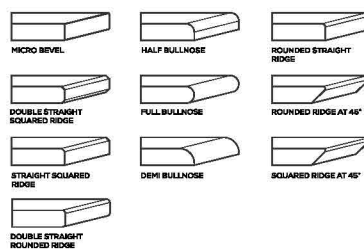

EDGE PROFILE POSSIBILITIES

MAPS®
GRANITO
Evoluzione Ceramica