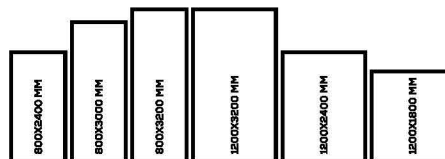

**EDGE PROFILE POSSIBILITIES**

**MAPS**<sup>®</sup>  
GRANITO  
Evoluzione Ceramica

**S&P**  
SERIES

**GALAXY VERDE**

**AVAILABLE**

**GLOSSY  
& MATT  
SURFACE**

**15mm  
Thickness**

**MULTIPLE SIZES**