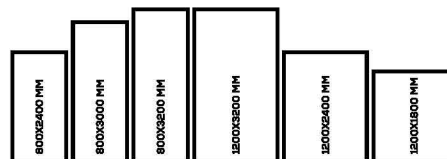

MULTIPLE SIZES