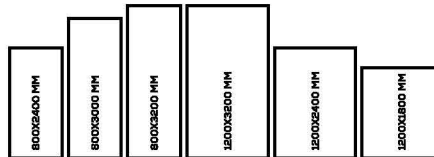

MULTIPLE SIZES