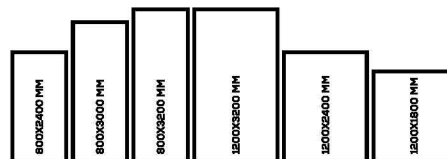

**EDGE PROFILE POSSIBILITIES**

**MAPS**<sup>®</sup>  
GRANITO  
Evoluzione Ceramica

**S&P**  
SERIES

**GALAXY  
PEARL WHITE**

**AVAILABLE**

**GLOSSY  
& MATT  
SURFACE**

**15mm  
Thickness**

**MULTIPLE SIZES**