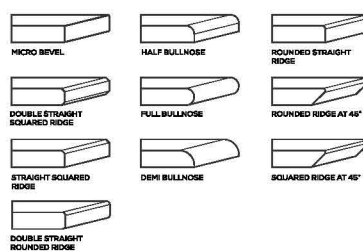

EDGE PROFILE POSSIBILITIES

MAPS®
GRANITO
Evoluzione Ceramica