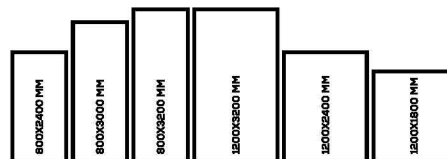

## EDGE PROFILE POSSIBILITIES

**MAPS**<sup>®</sup>  
GRANITO  
Evoluzione Ceramica

**S&P**  
SERIES

**GALAXY  
VANILA WHITE**

**AVAILABLE**

**GLOSSY  
& MATT  
SURFACE**

**15mm  
Thickness**

**MULTIPLE SIZES**