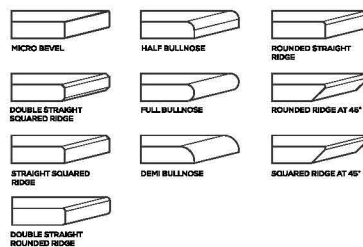

EDGE PROFILE POSSIBILITIES

MAPS®
GRANITO
Evoluzione Ceramica