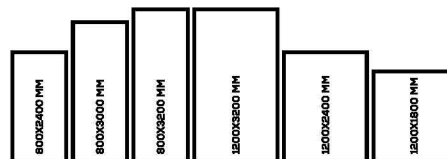

### EDGE PROFILE POSSIBILITIES

**MAPS**<sup>®</sup>  
GRANITO  
Evoluzione Ceramica

**S&P**  
SERIES

**GALAXY BLACK**

**AVAILABLE**

**GLOSSY  
& MATT  
SURFACE**

**15mm  
Thickness**

**MULTIPLE SIZES**