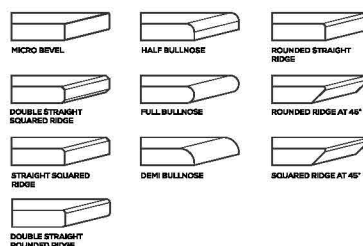

EDGE PROFILE POSSIBILITIES

MAPS®
GRANITO
Evoluzione Ceramica