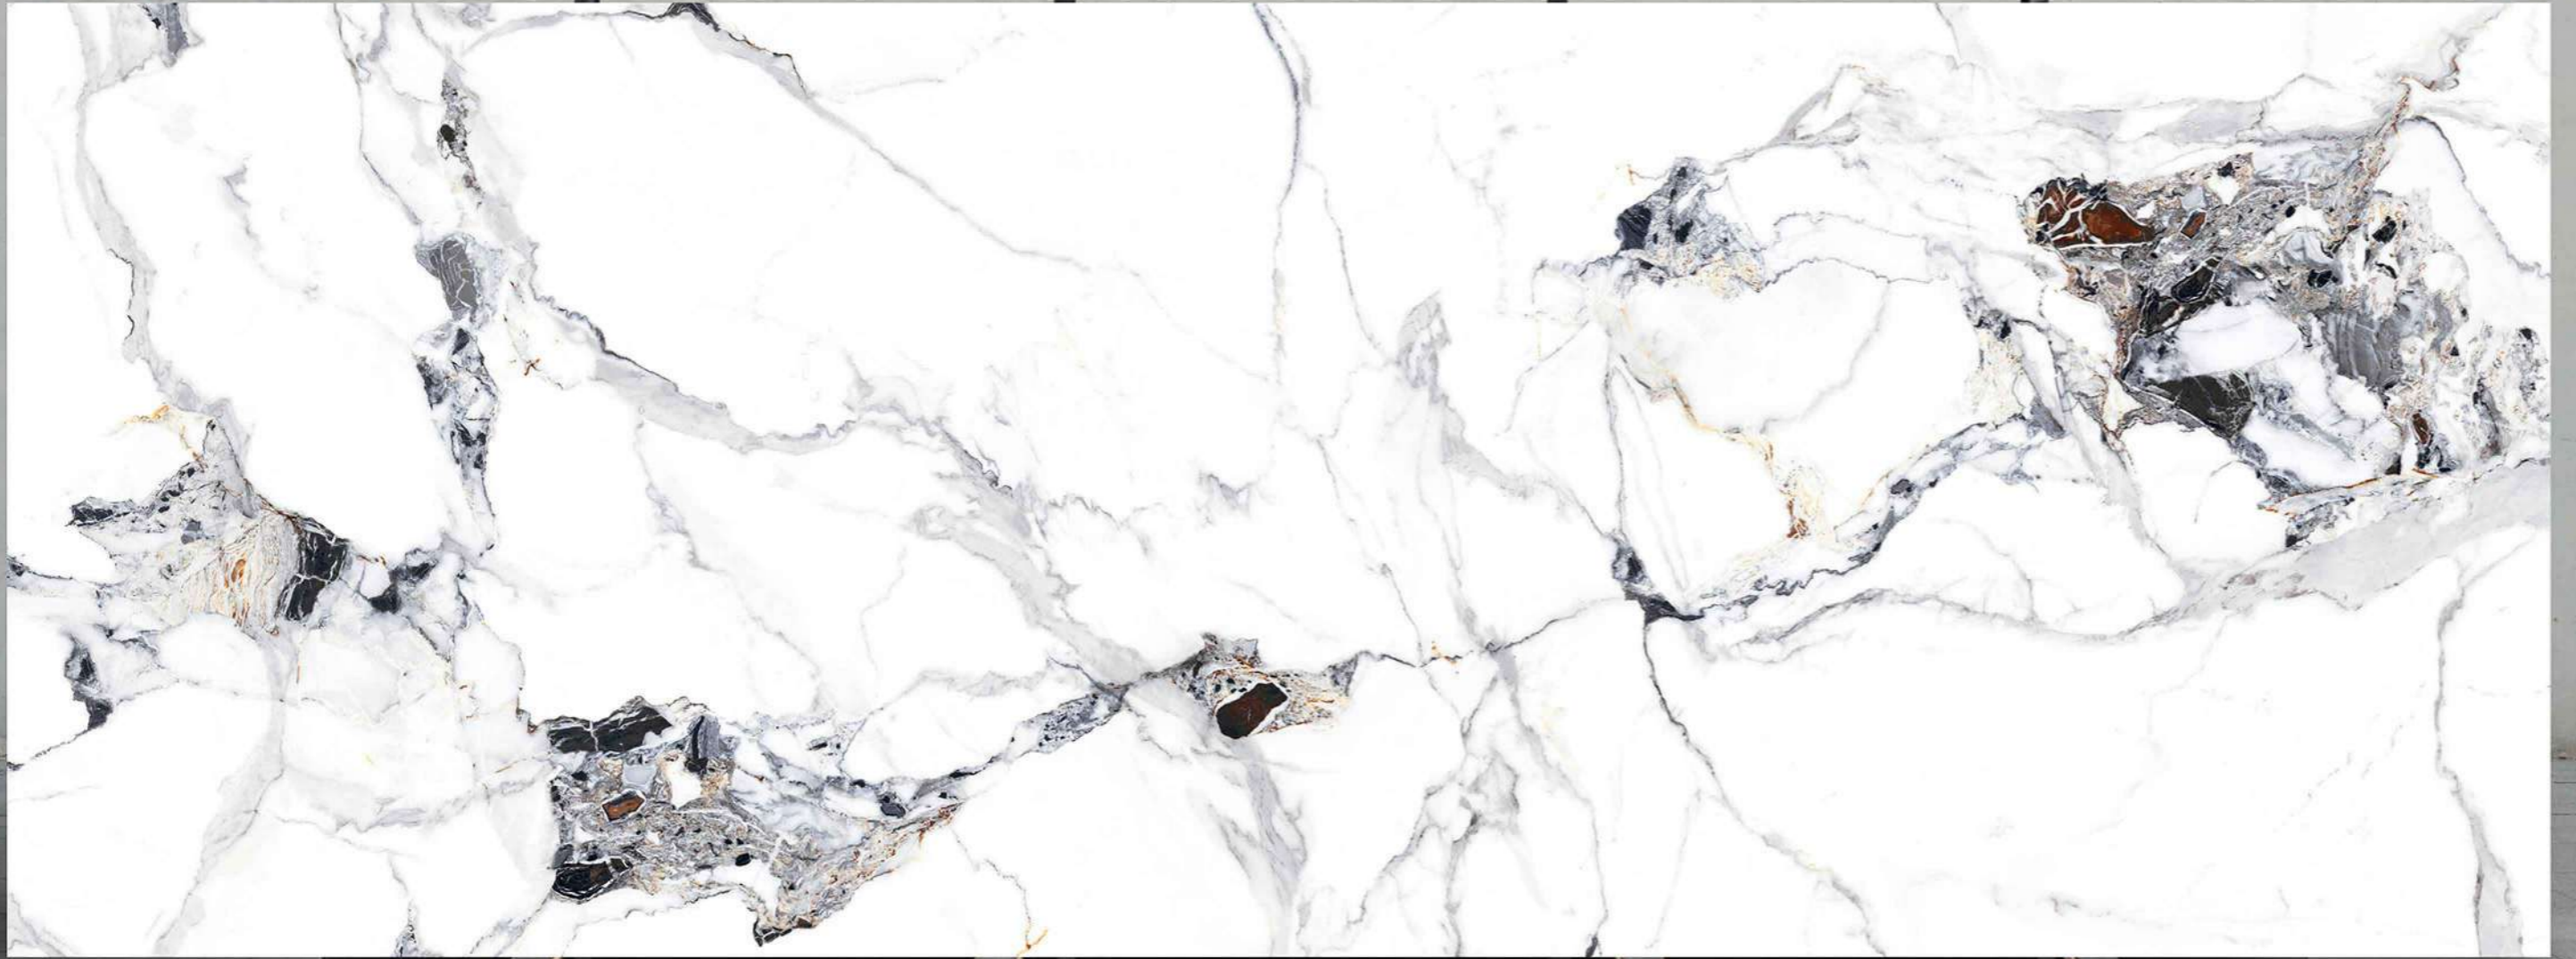

SPANISH WHITE

**BODY
WHITE**

**FINISH
GLOSSY**

SIZE

1200X3200 MM | 800X3200MM
1200X2800 MM | 800X2400MM
1200X2400 MM

MAPS
GRANITO
Evoluzione Ceramica