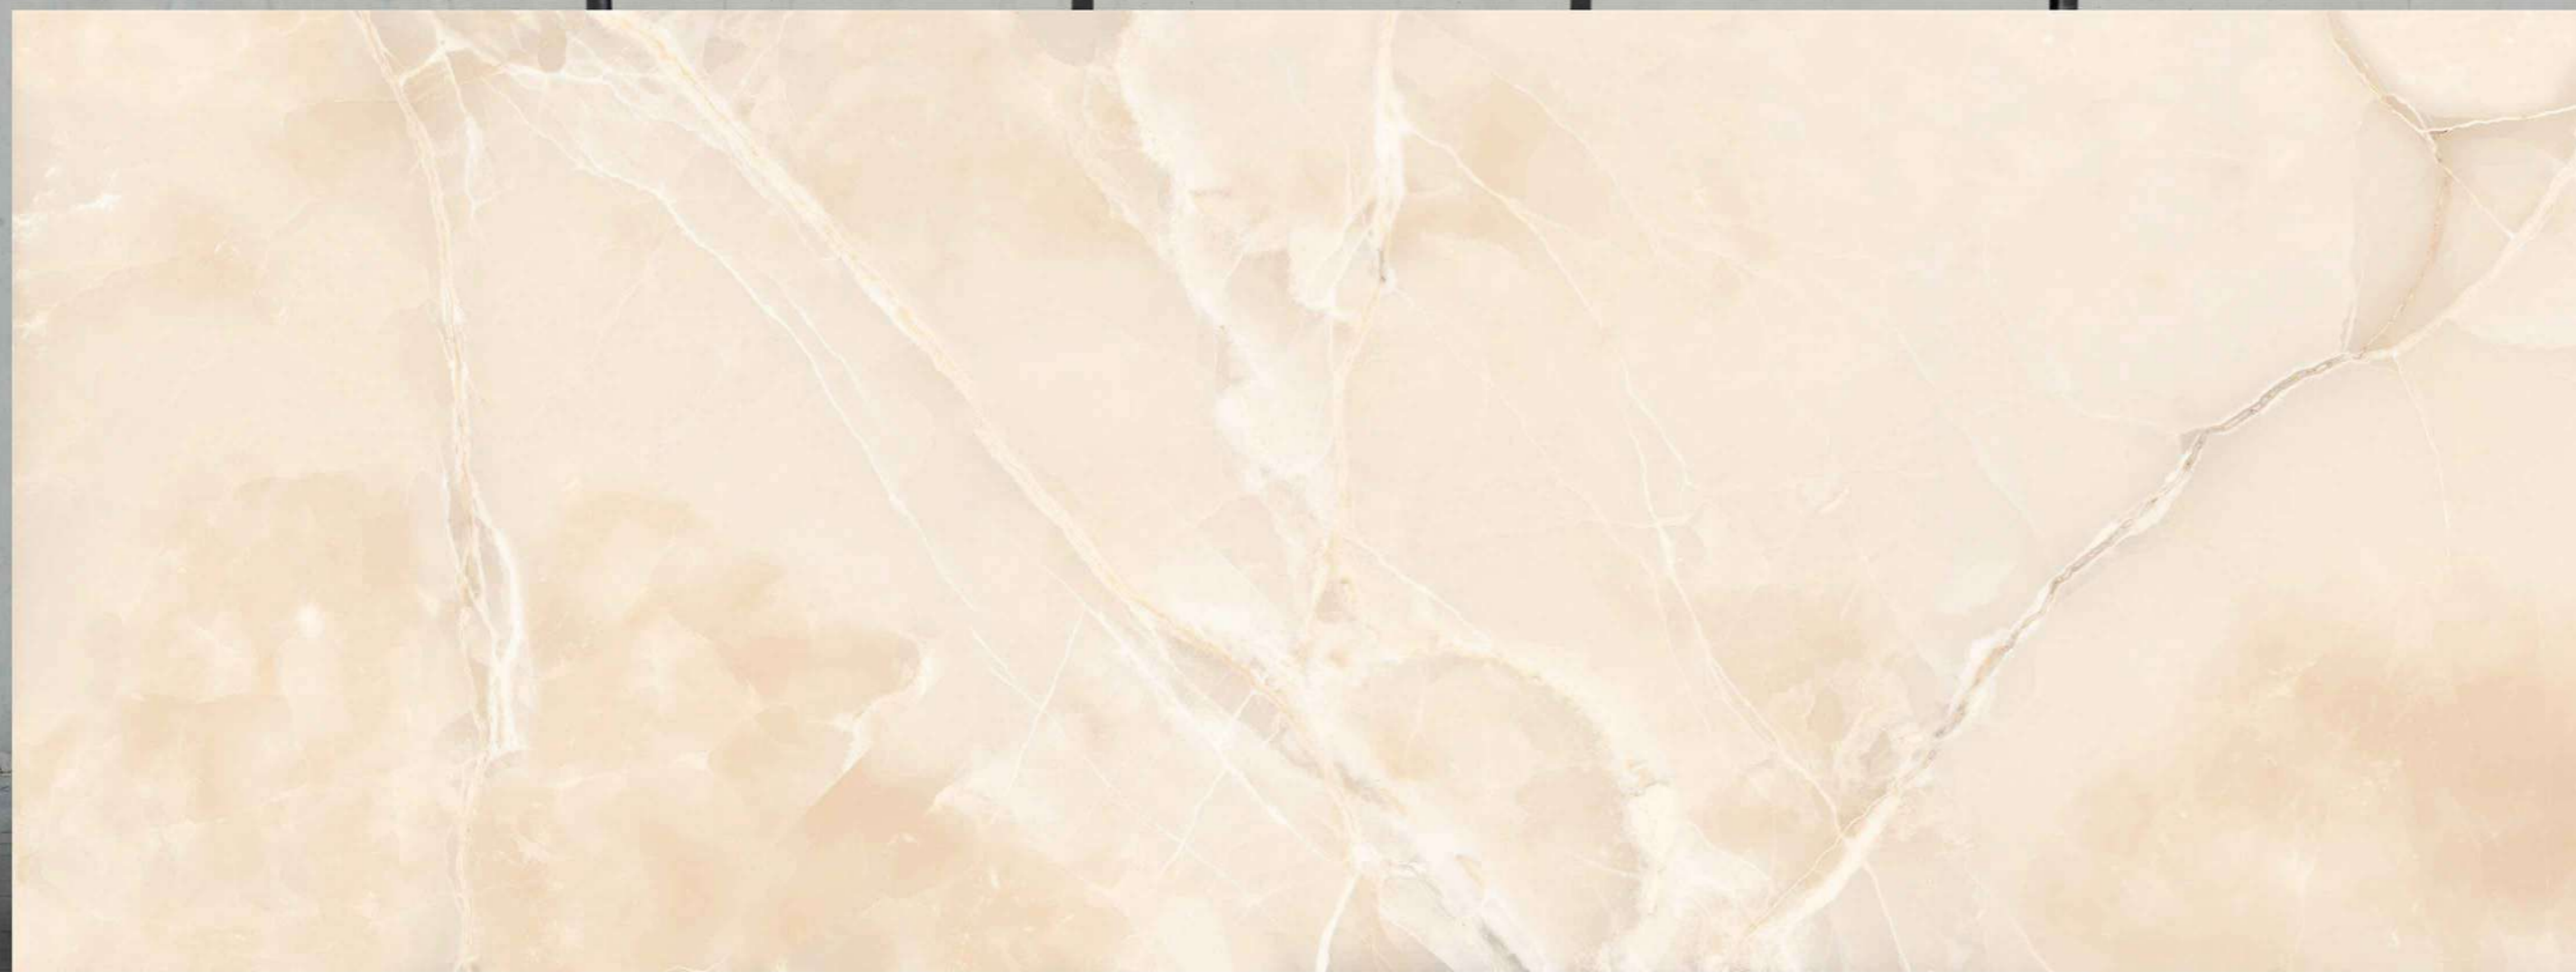

LUMIX IVORY

**BODY
WHITE**

**FINISH
GLOSSY**

SIZE

1200X3200 MM | 800X3200MM
1200X2800 MM | 800X2400MM
1200X2400 MM

MAPS
GRANITO
Evoluzione Ceramica