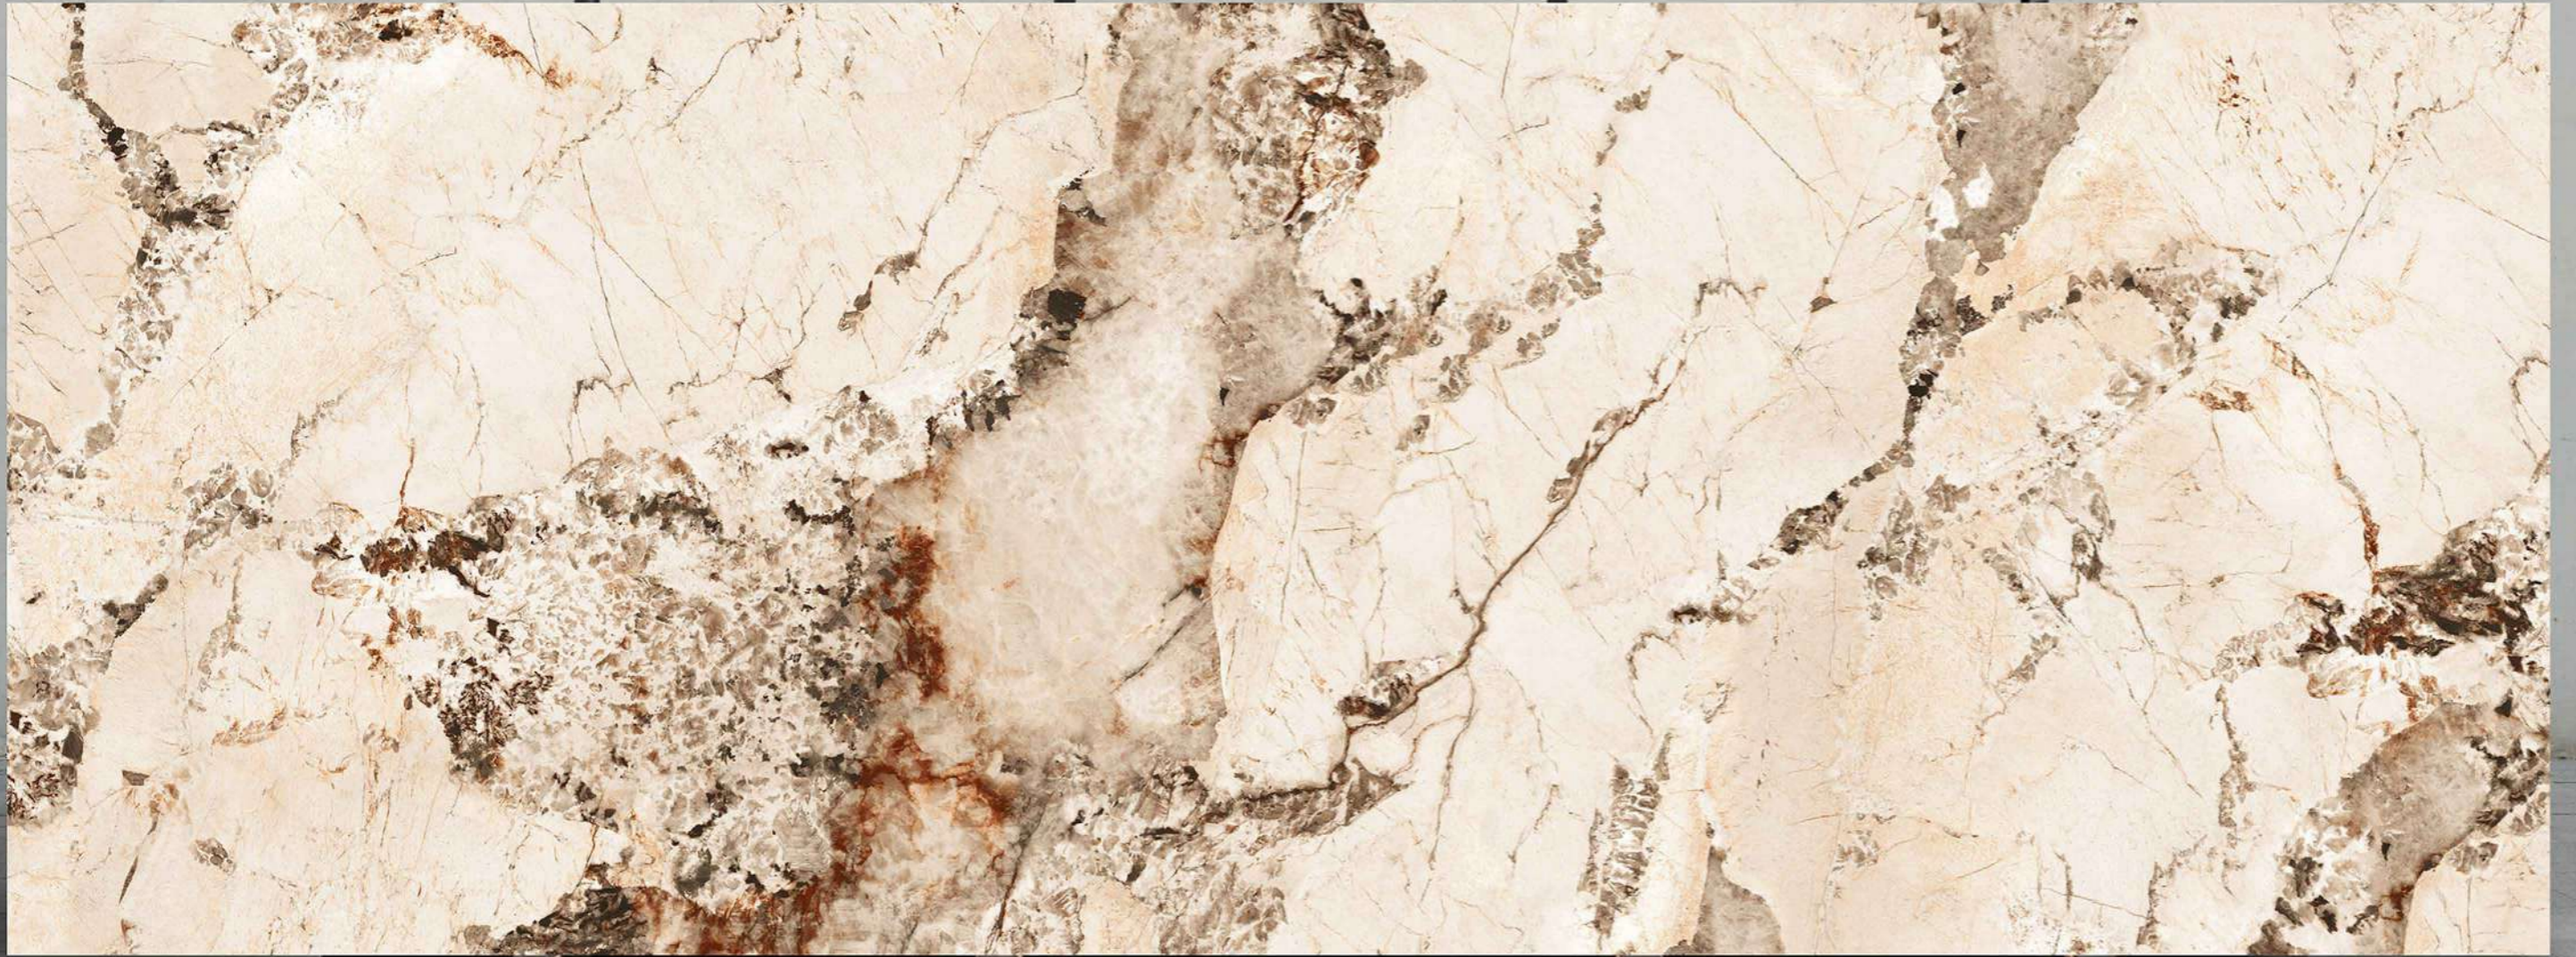

MAPS
GRANITO
Evoluzione Ceramica

SEASAND NATURAL

**BODY
WHITE**

**FINISH
GLOSSY**

SIZE

1200X3200 MM | 800X3200MM
1200X2800 MM | 800X2400MM
1200X2400 MM

MAPS
GRANITO
Evoluzione Ceramica

SENSO WHITE