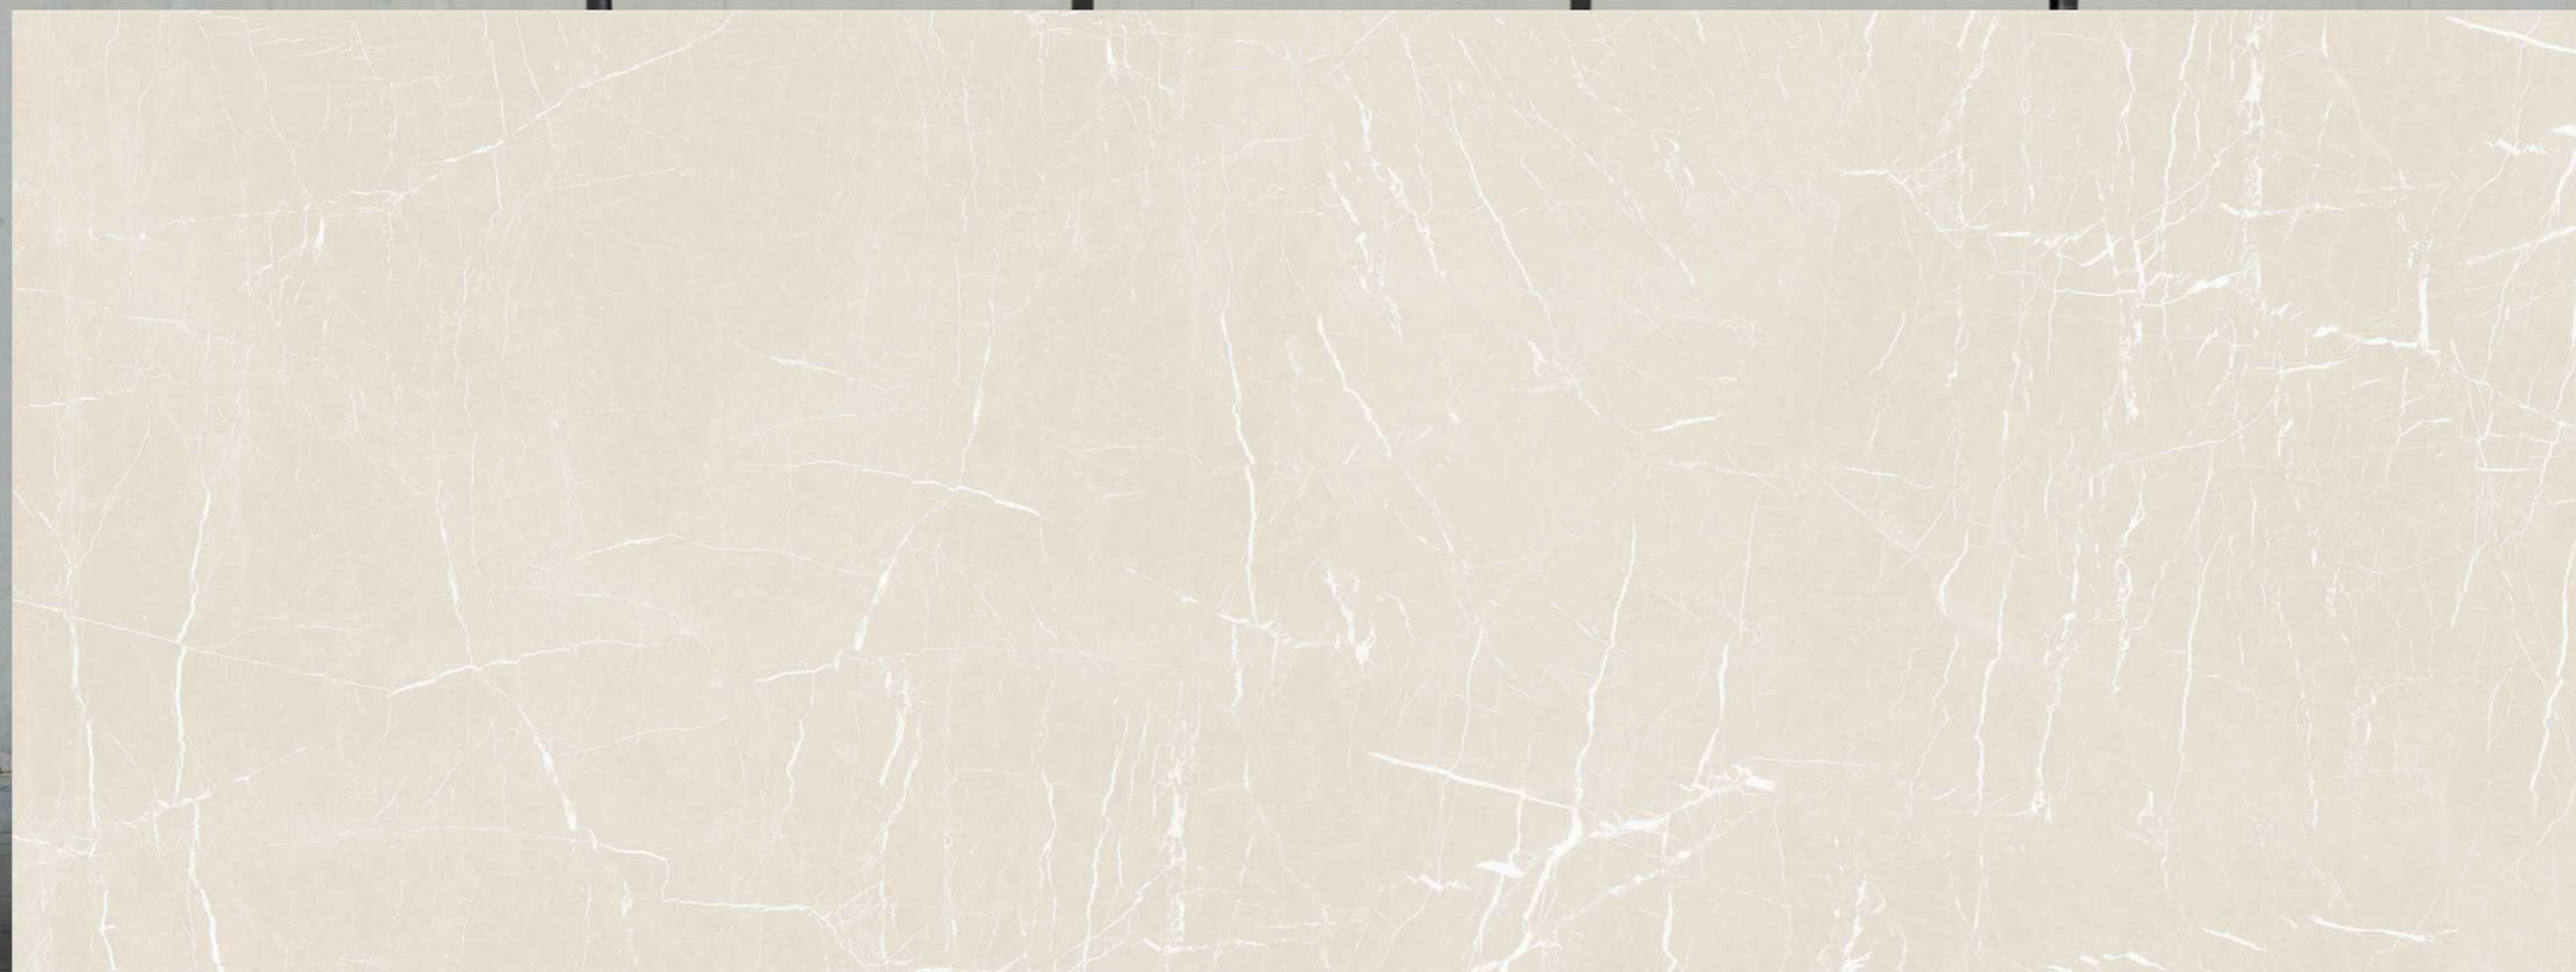

ANTICO CREMA

**BODY
WHITE**

**FINISH
GLOSSY**

SIZE

1200X3200 MM | 800X3200MM
1200X2800 MM | 800X2400MM
1200X2400 MM

MAPS
GRANITO
Evoluzione Ceramica