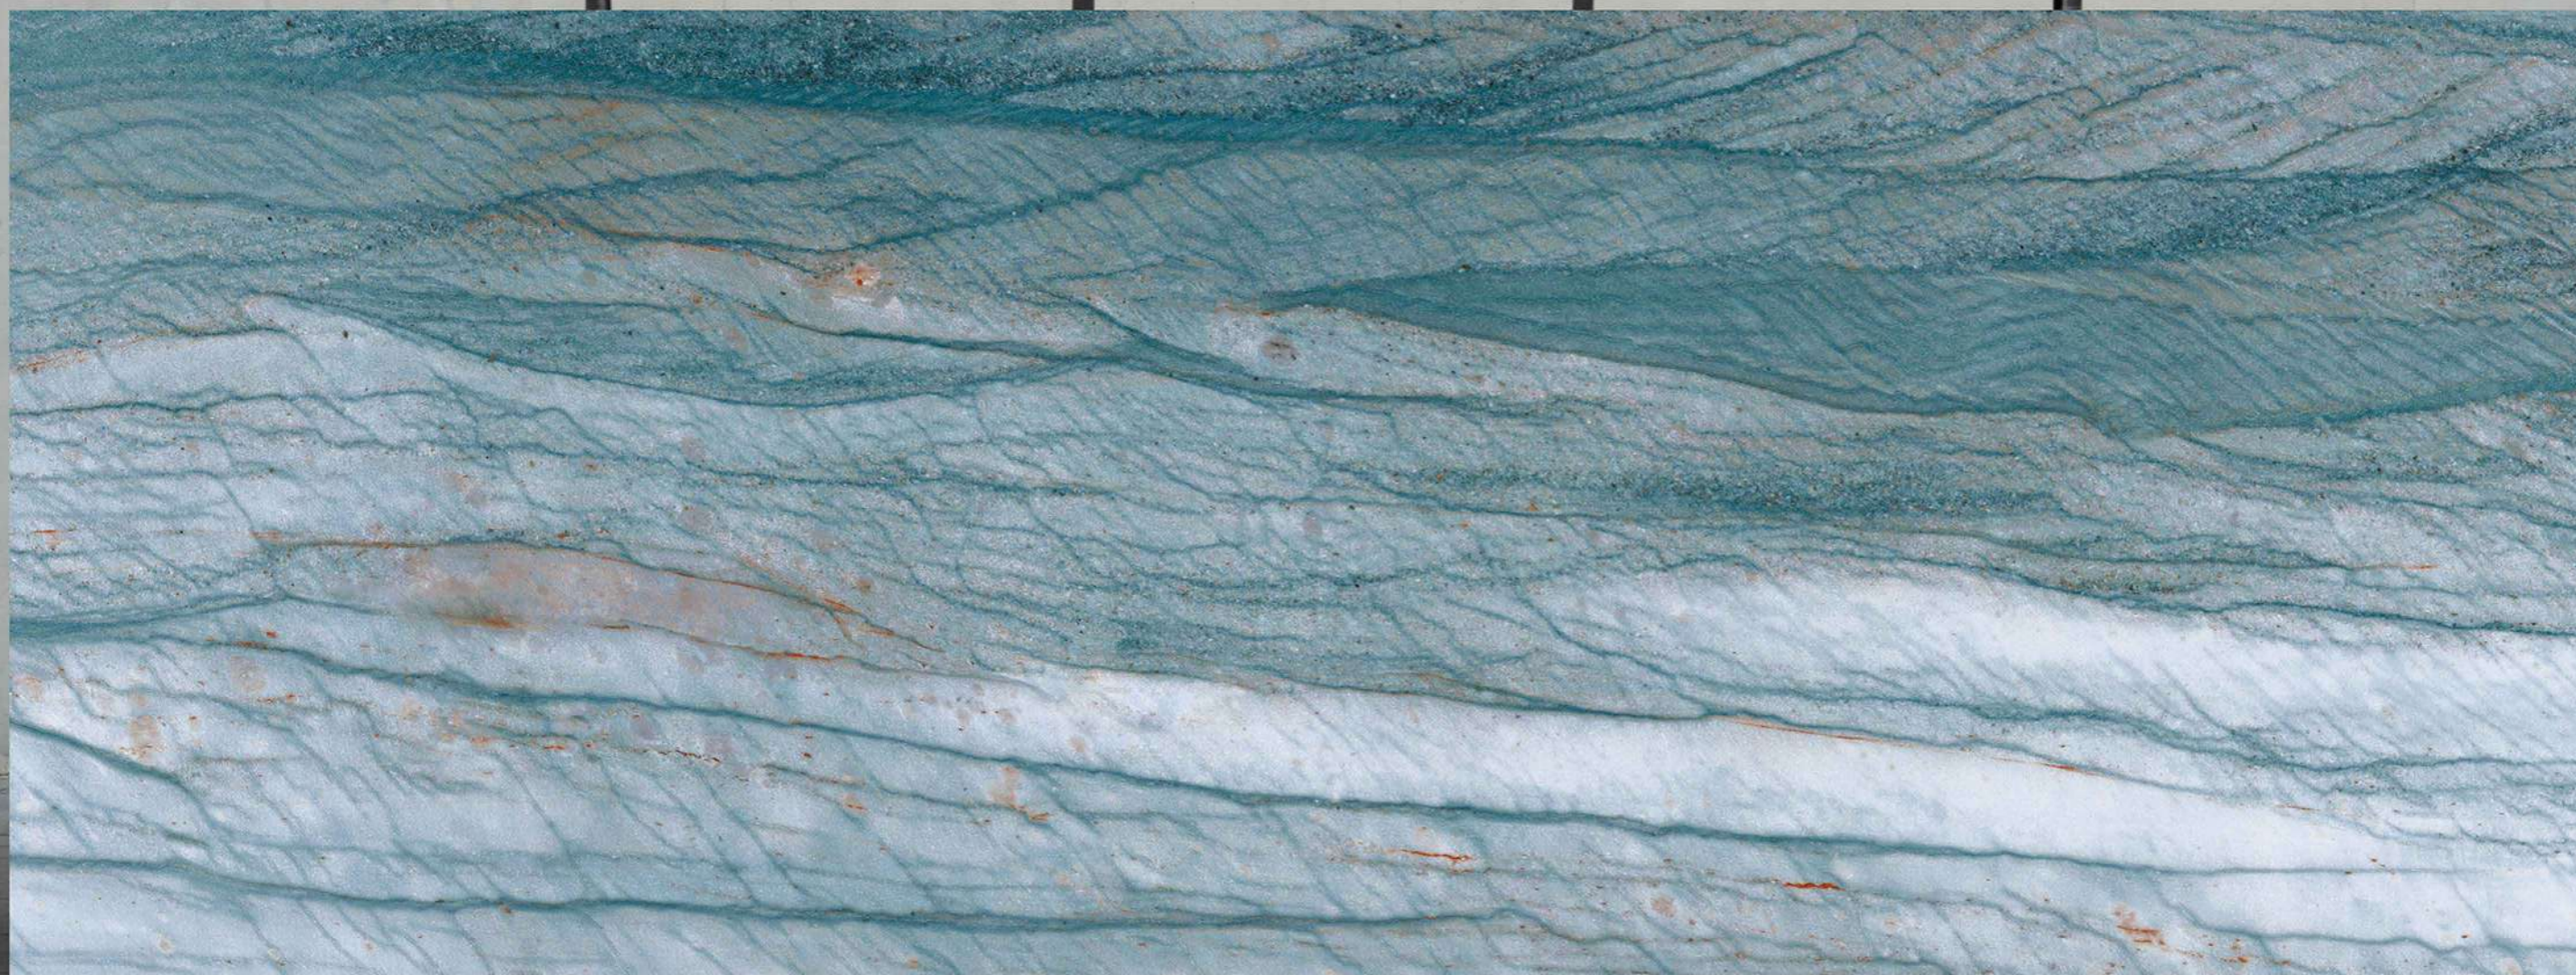

MACAUBAS AZUL

**BODY
WHITE**

**FINISH
GLOSSY**

SIZE

1200X3200 MM | 800X3200MM
1200X2800 MM | 800X2400MM
1200X2400 MM

MAPS
GRANITO
Evoluzione Ceramica