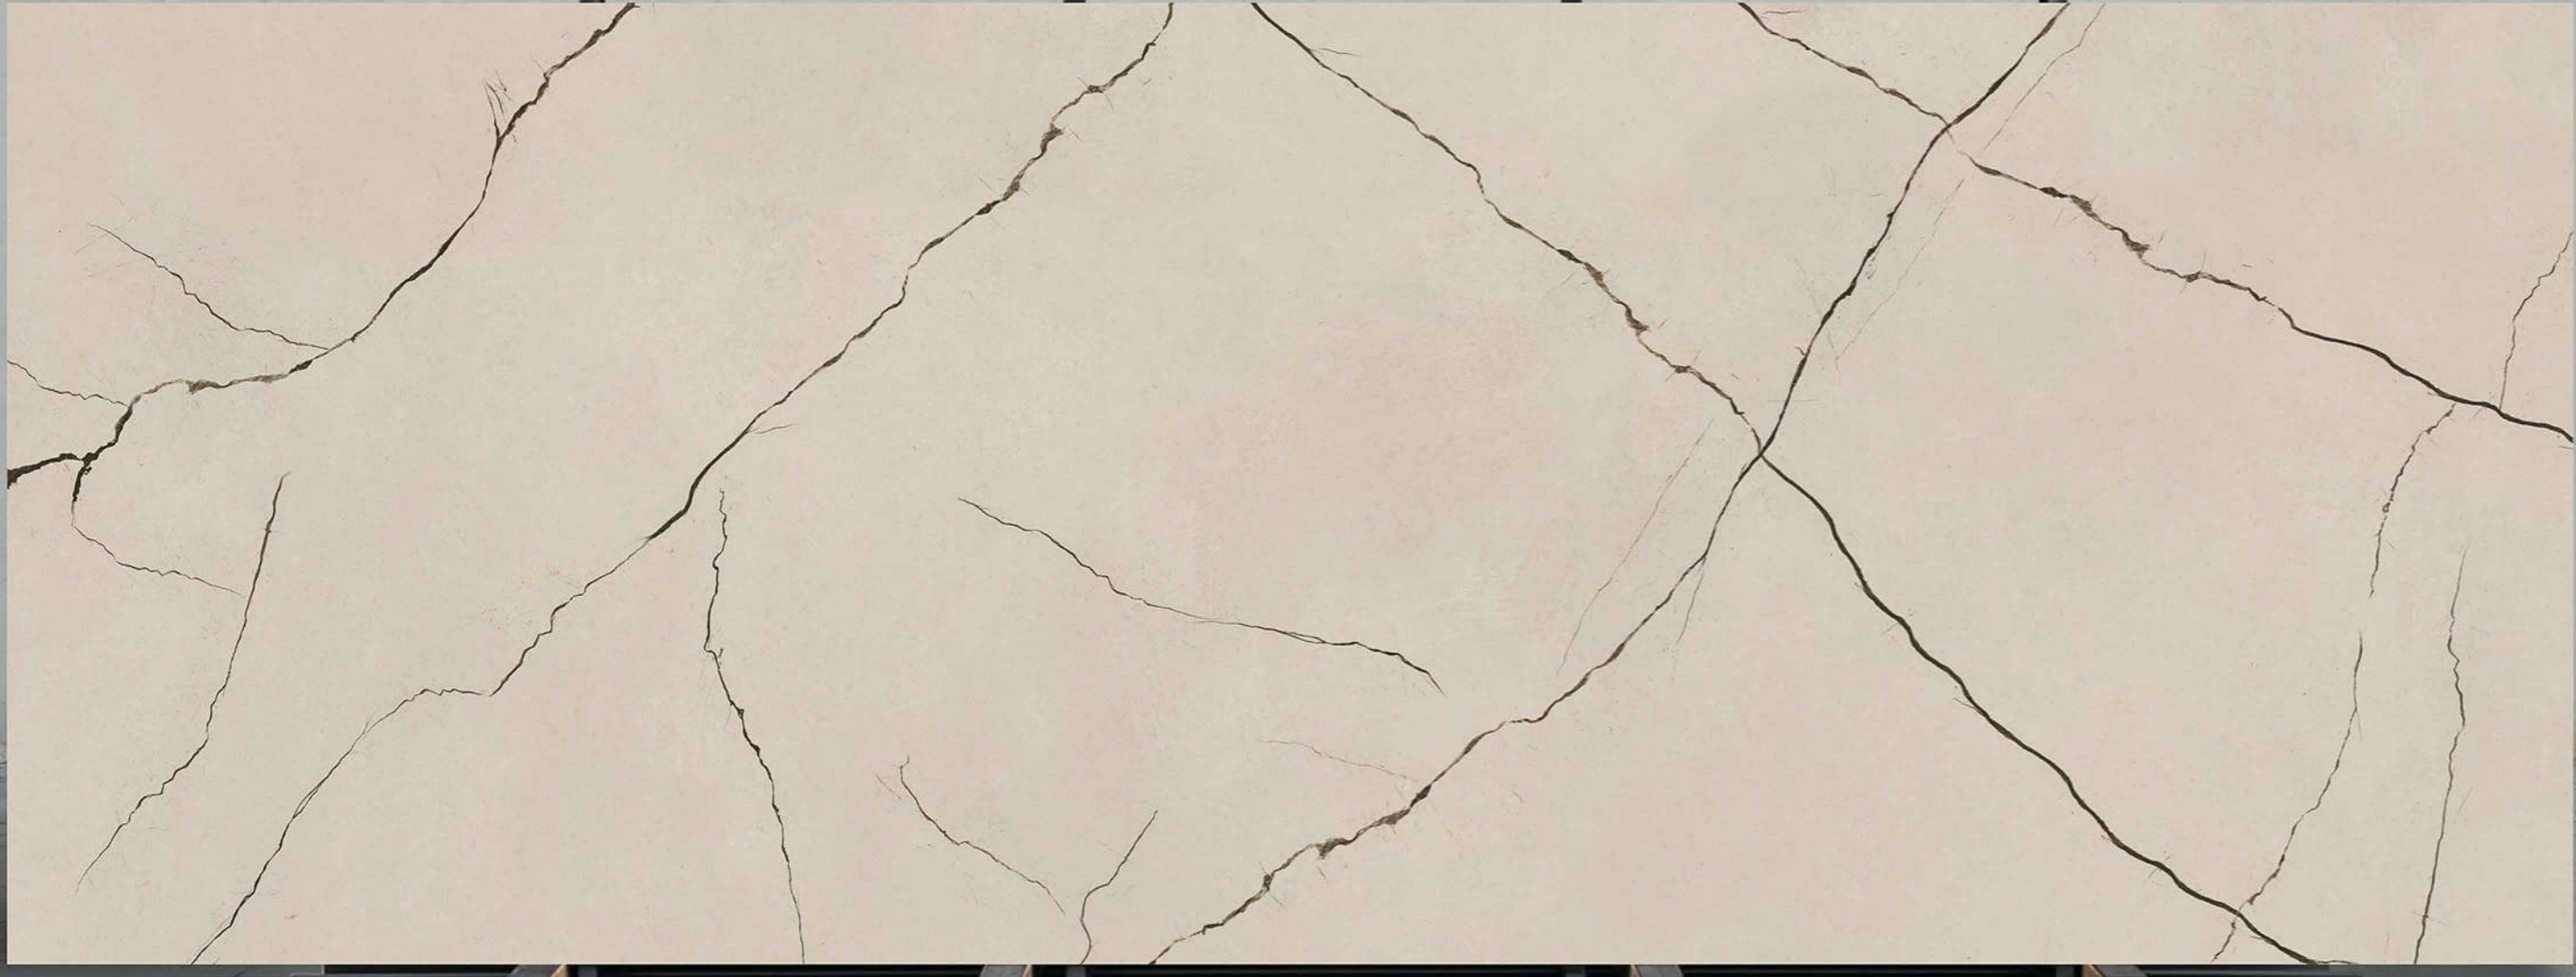

SIZE

1200X3200 MM | 800X3200MM
1200X2800 MM | 800X2400MM
1200X2400 MM

MAPS
GRANITO
Evoluzione Ceramica

IMPERIALE SIENA

**BODY
GREY**

**FINISH
GLOSSY**

SIZE

1200X3200 MM | 800X3200MM
1200X2800 MM | 800X2400MM
1200X2400 MM