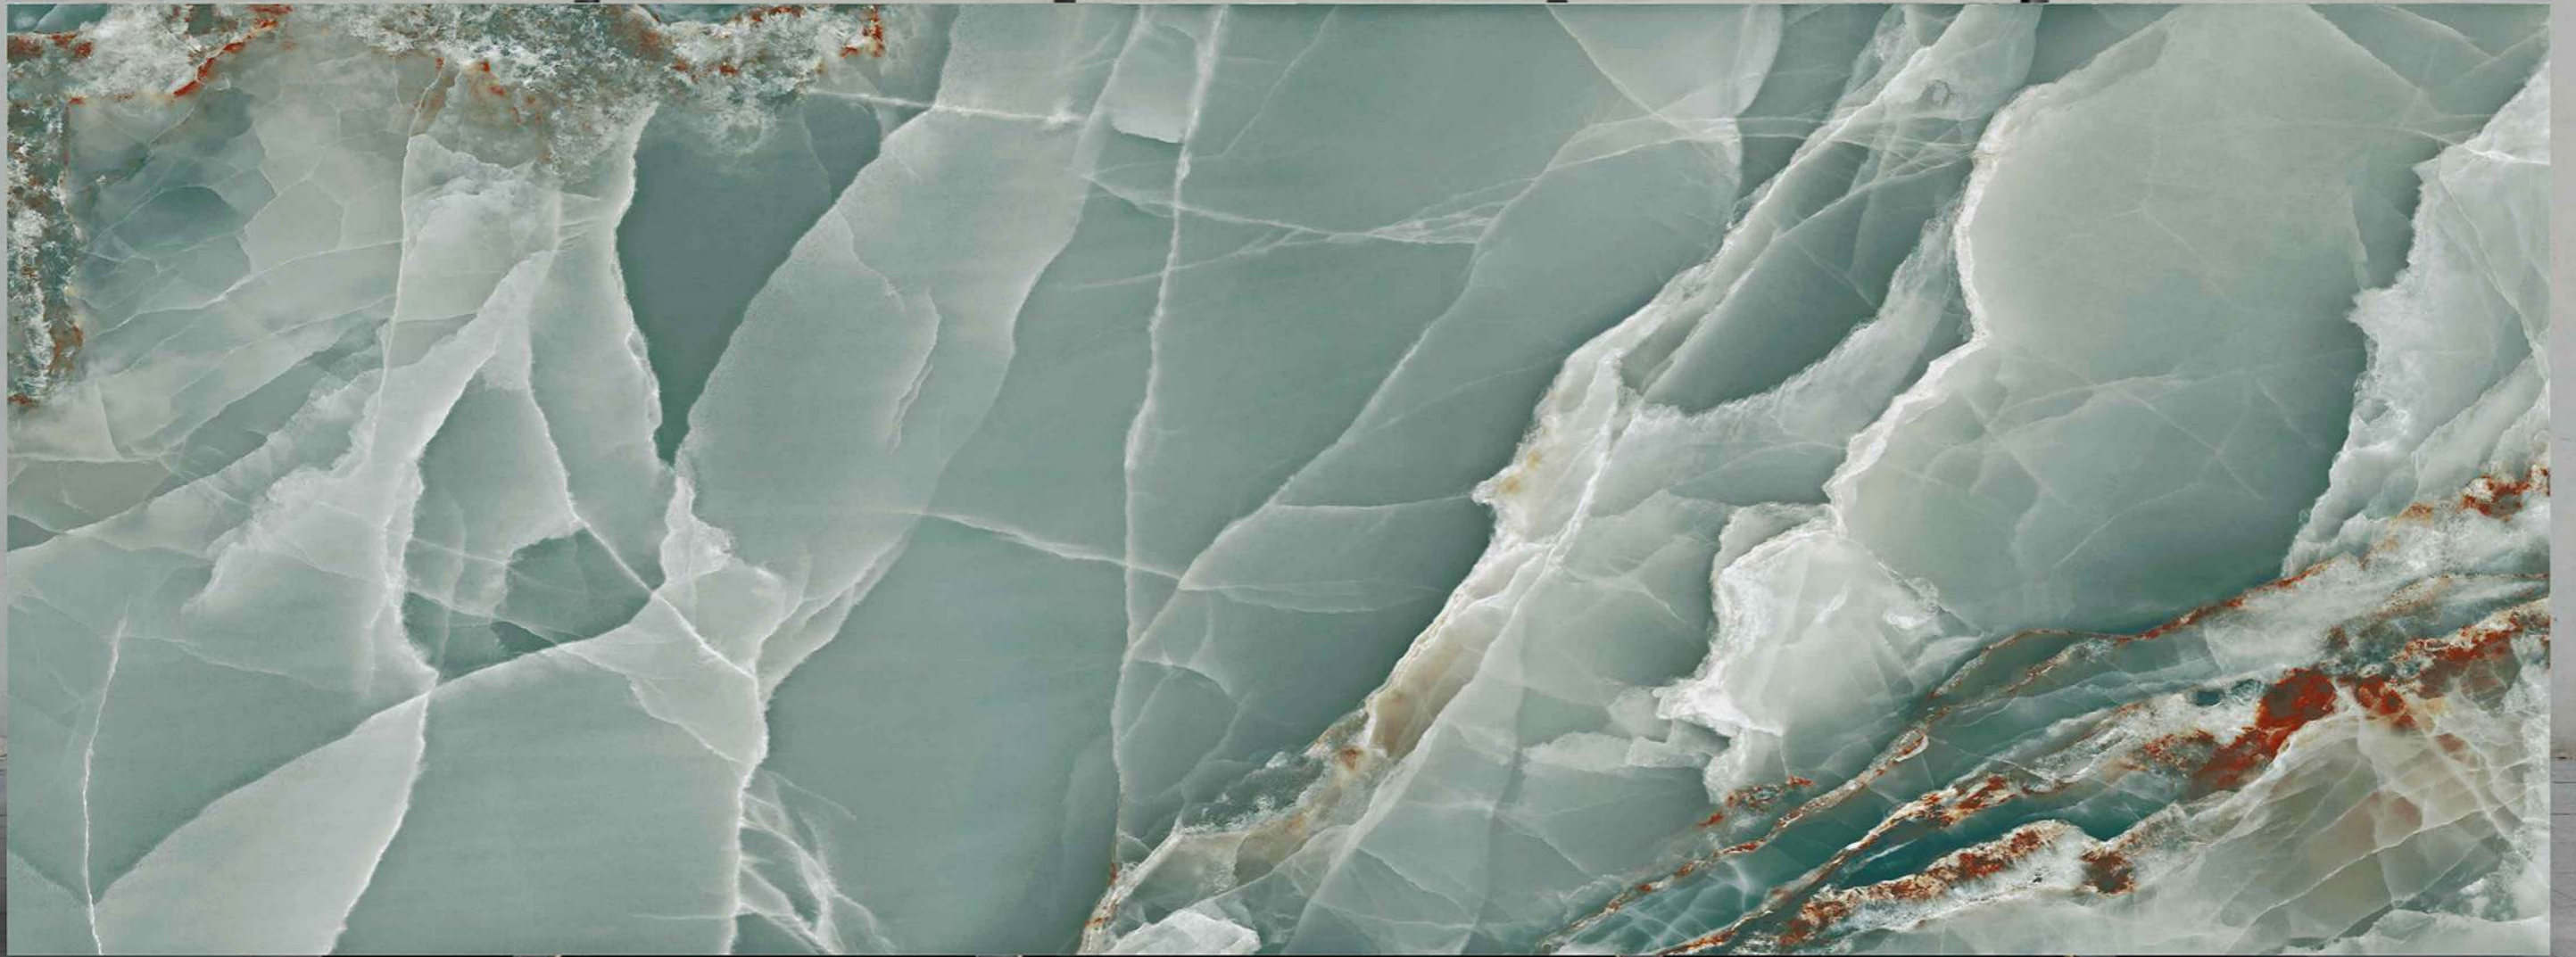

ONYX GREEN

**BODY
WHITE**

**FINISH
GLOSSY**

SIZE

1200X3200 MM | 800X3200MM
1200X2800 MM | 800X2400MM
1200X2400 MM

MAPS
GRANITO
Evoluzione Ceramica