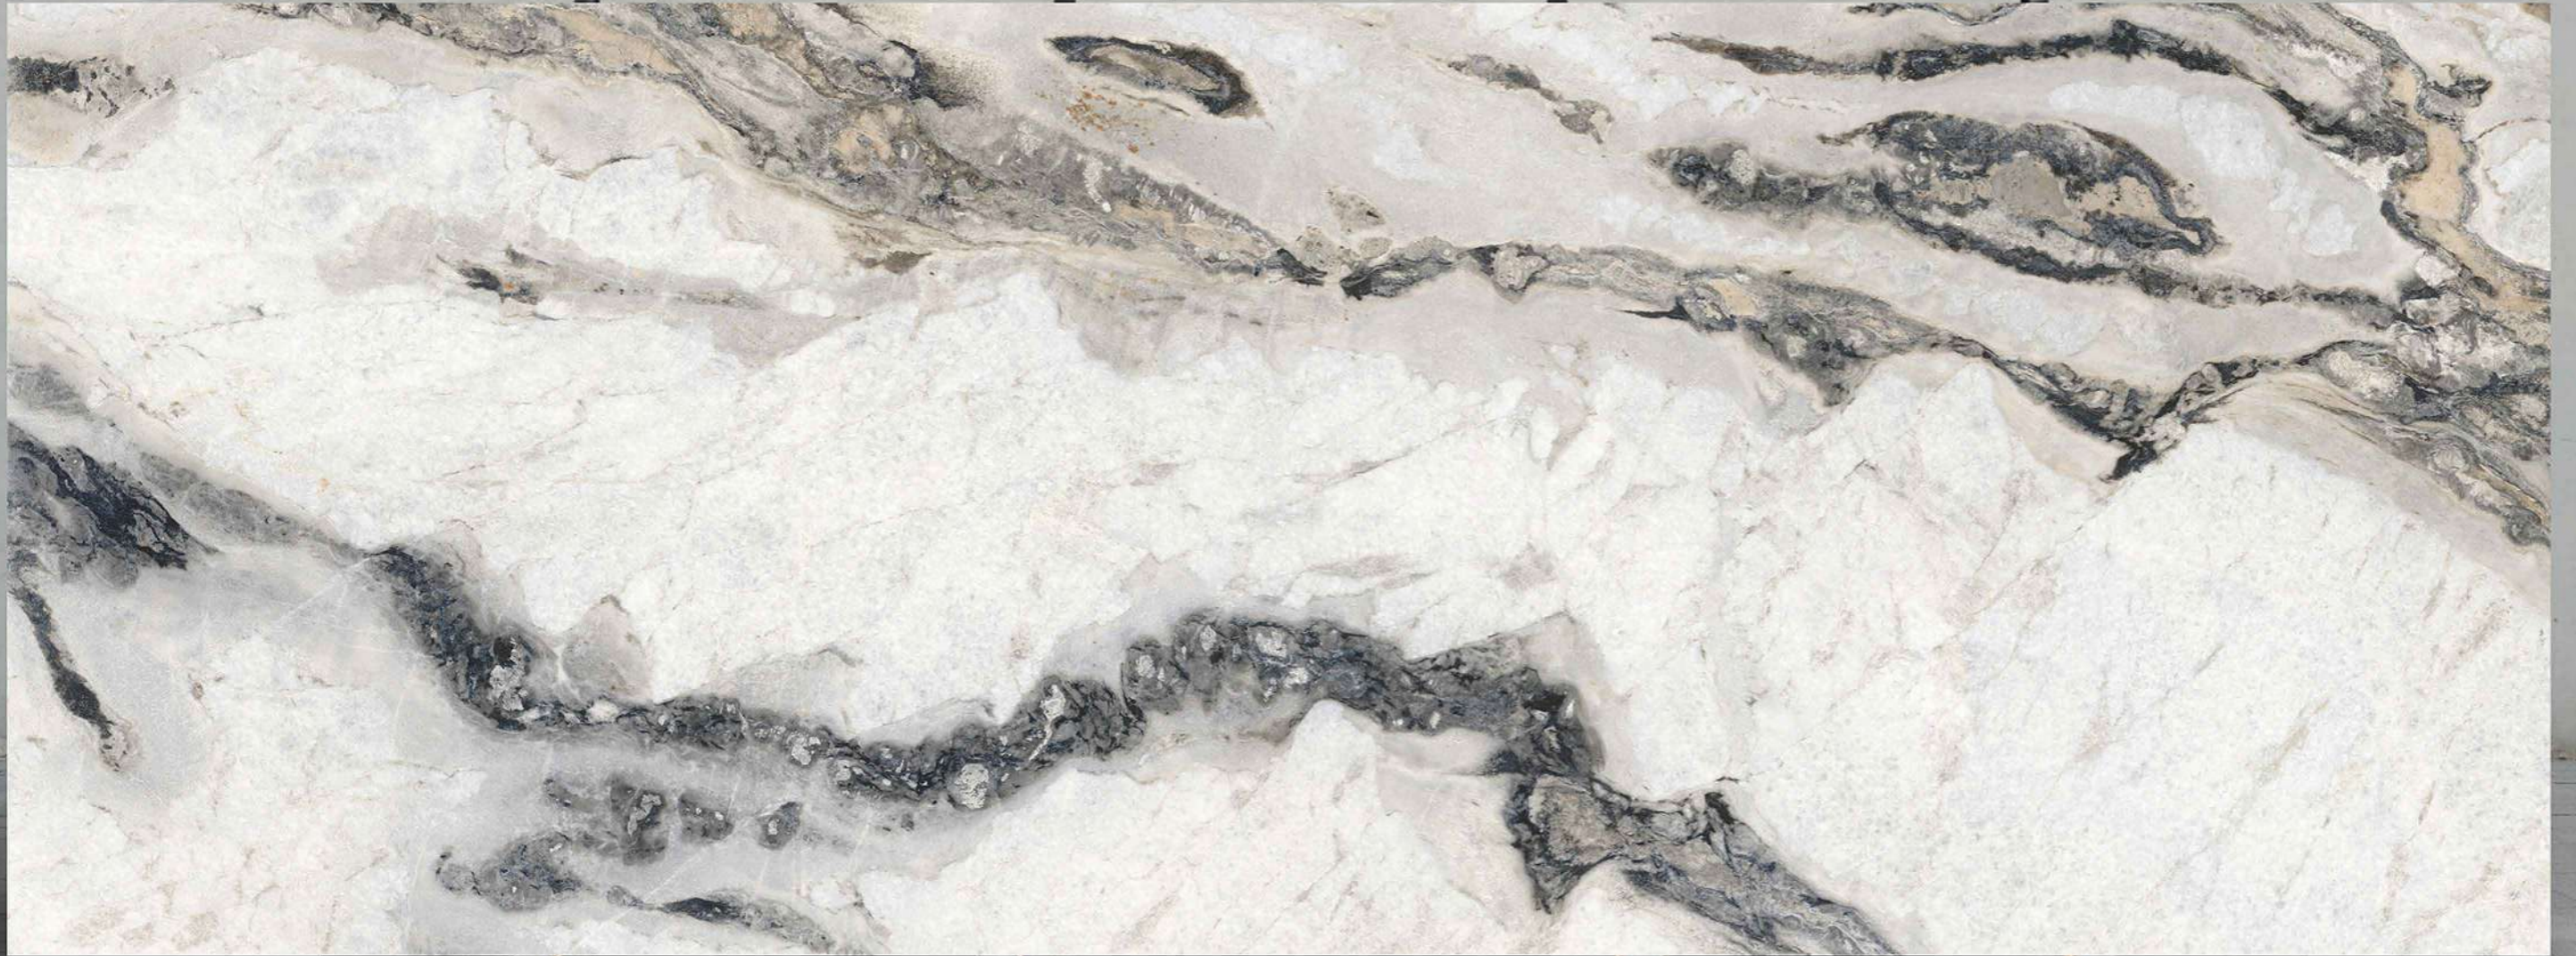

MAPS
GRANITO
Evoluzione Ceramica

CARRARA NOSE

**BODY
WHITE**

**FINISH
GLOSSY**

SIZE

1200X3200 MM | 800X3200MM
1200X2800 MM | 800X2400MM
1200X2400 MM

MAPS
GRANITO
Evoluzione Ceramica

CREMA MONTANA