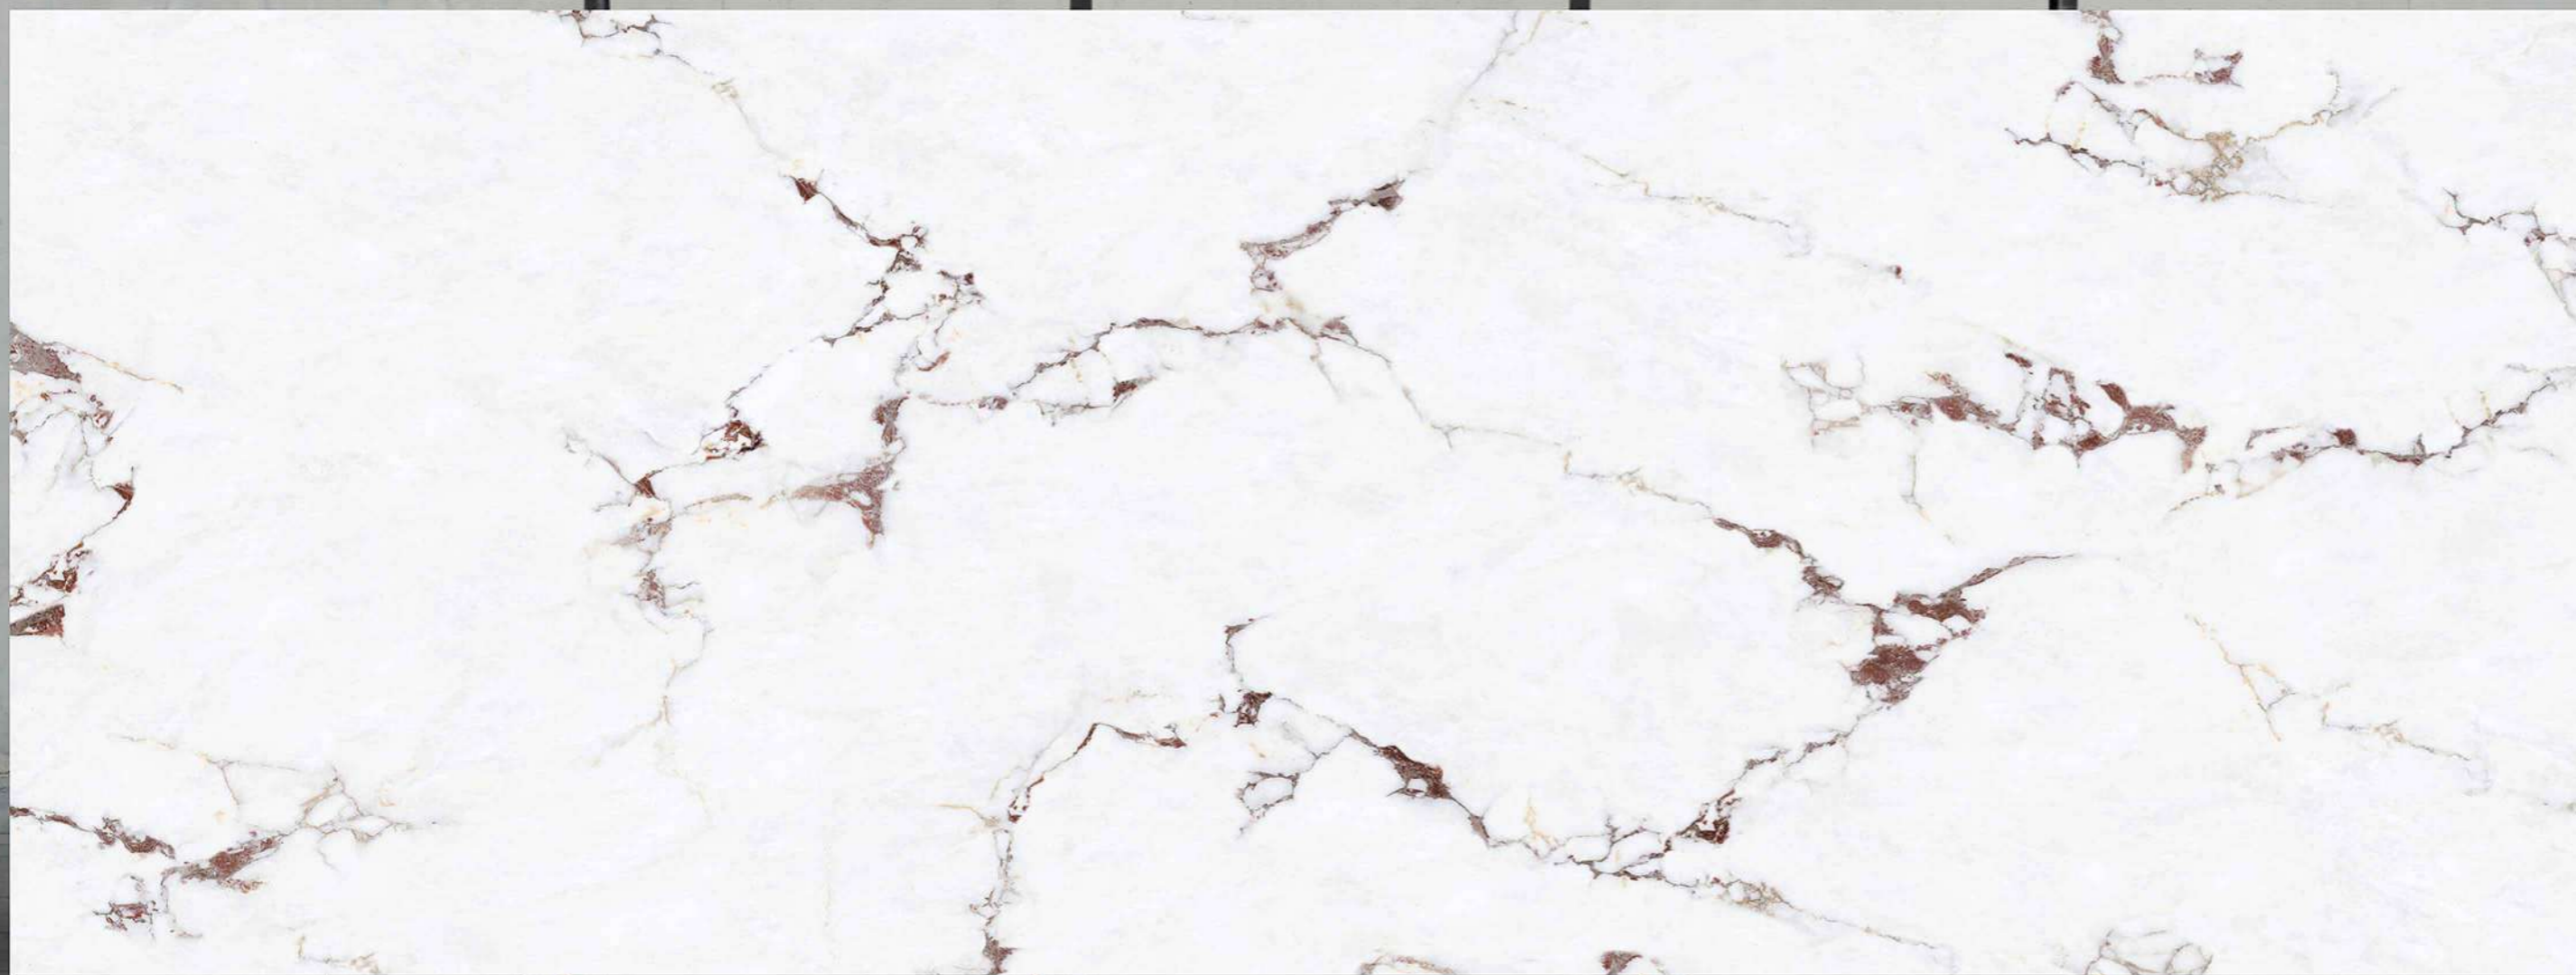

FRAGMENT WHITE

**BODY
WHITE**

**FINISH
GLOSSY**

SIZE

1200X3200 MM | 800X3200MM
1200X2800 MM | 800X2400MM
1200X2400 MM

MAPS
GRANITO
Evoluzione Ceramica