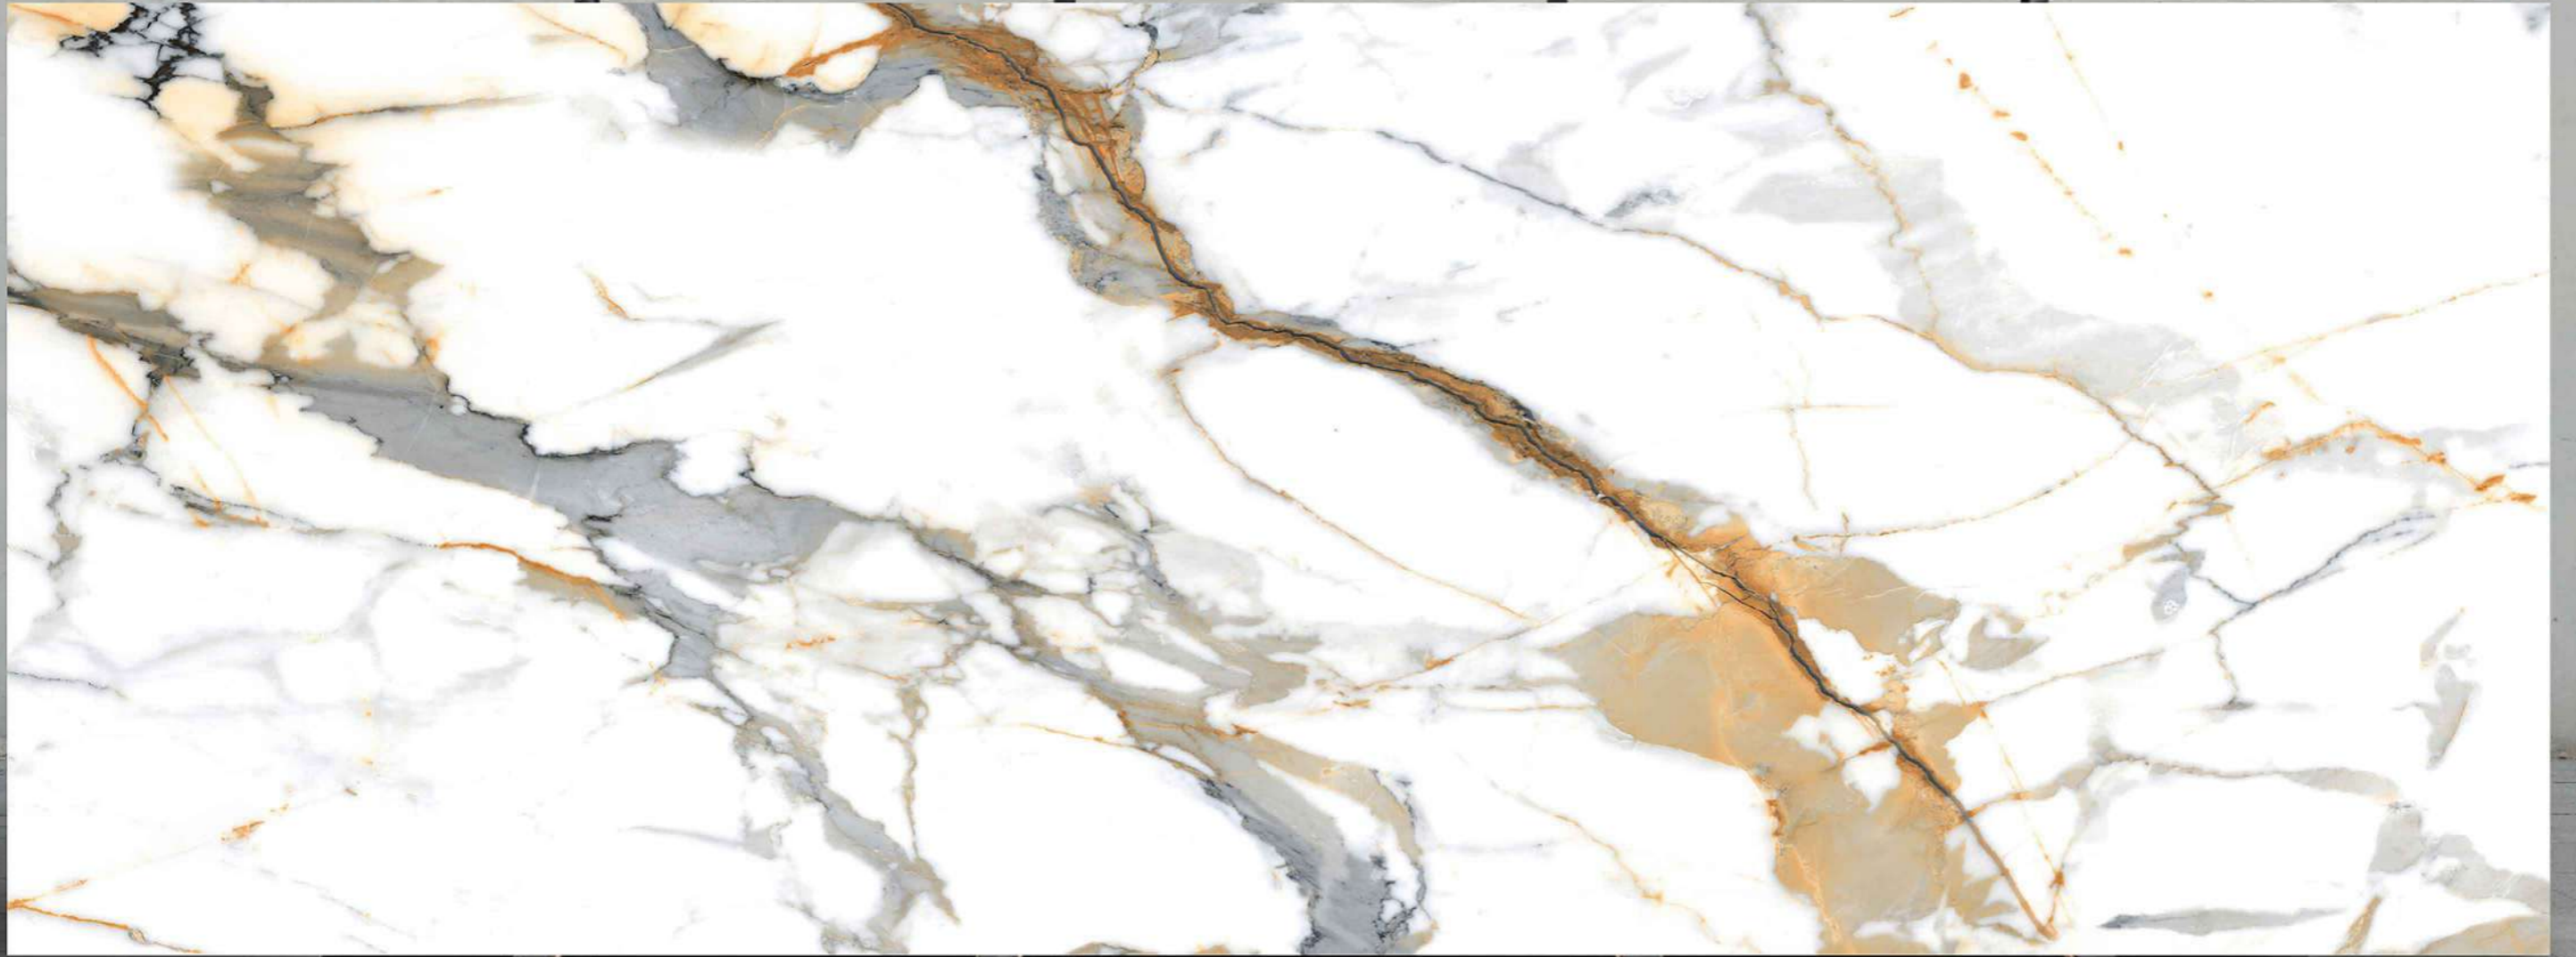

MAPS
GRANITO
Evoluzione Ceramica

RALPH NATURAL

**BODY
WHITE**

**FINISH
GLOSSY**

SIZE

1200X3200 MM | 800X3200MM
1200X2800 MM | 800X2400MM
1200X2400 MM

MAPS
GRANITO
Evoluzione Ceramica

RENZO GOLD