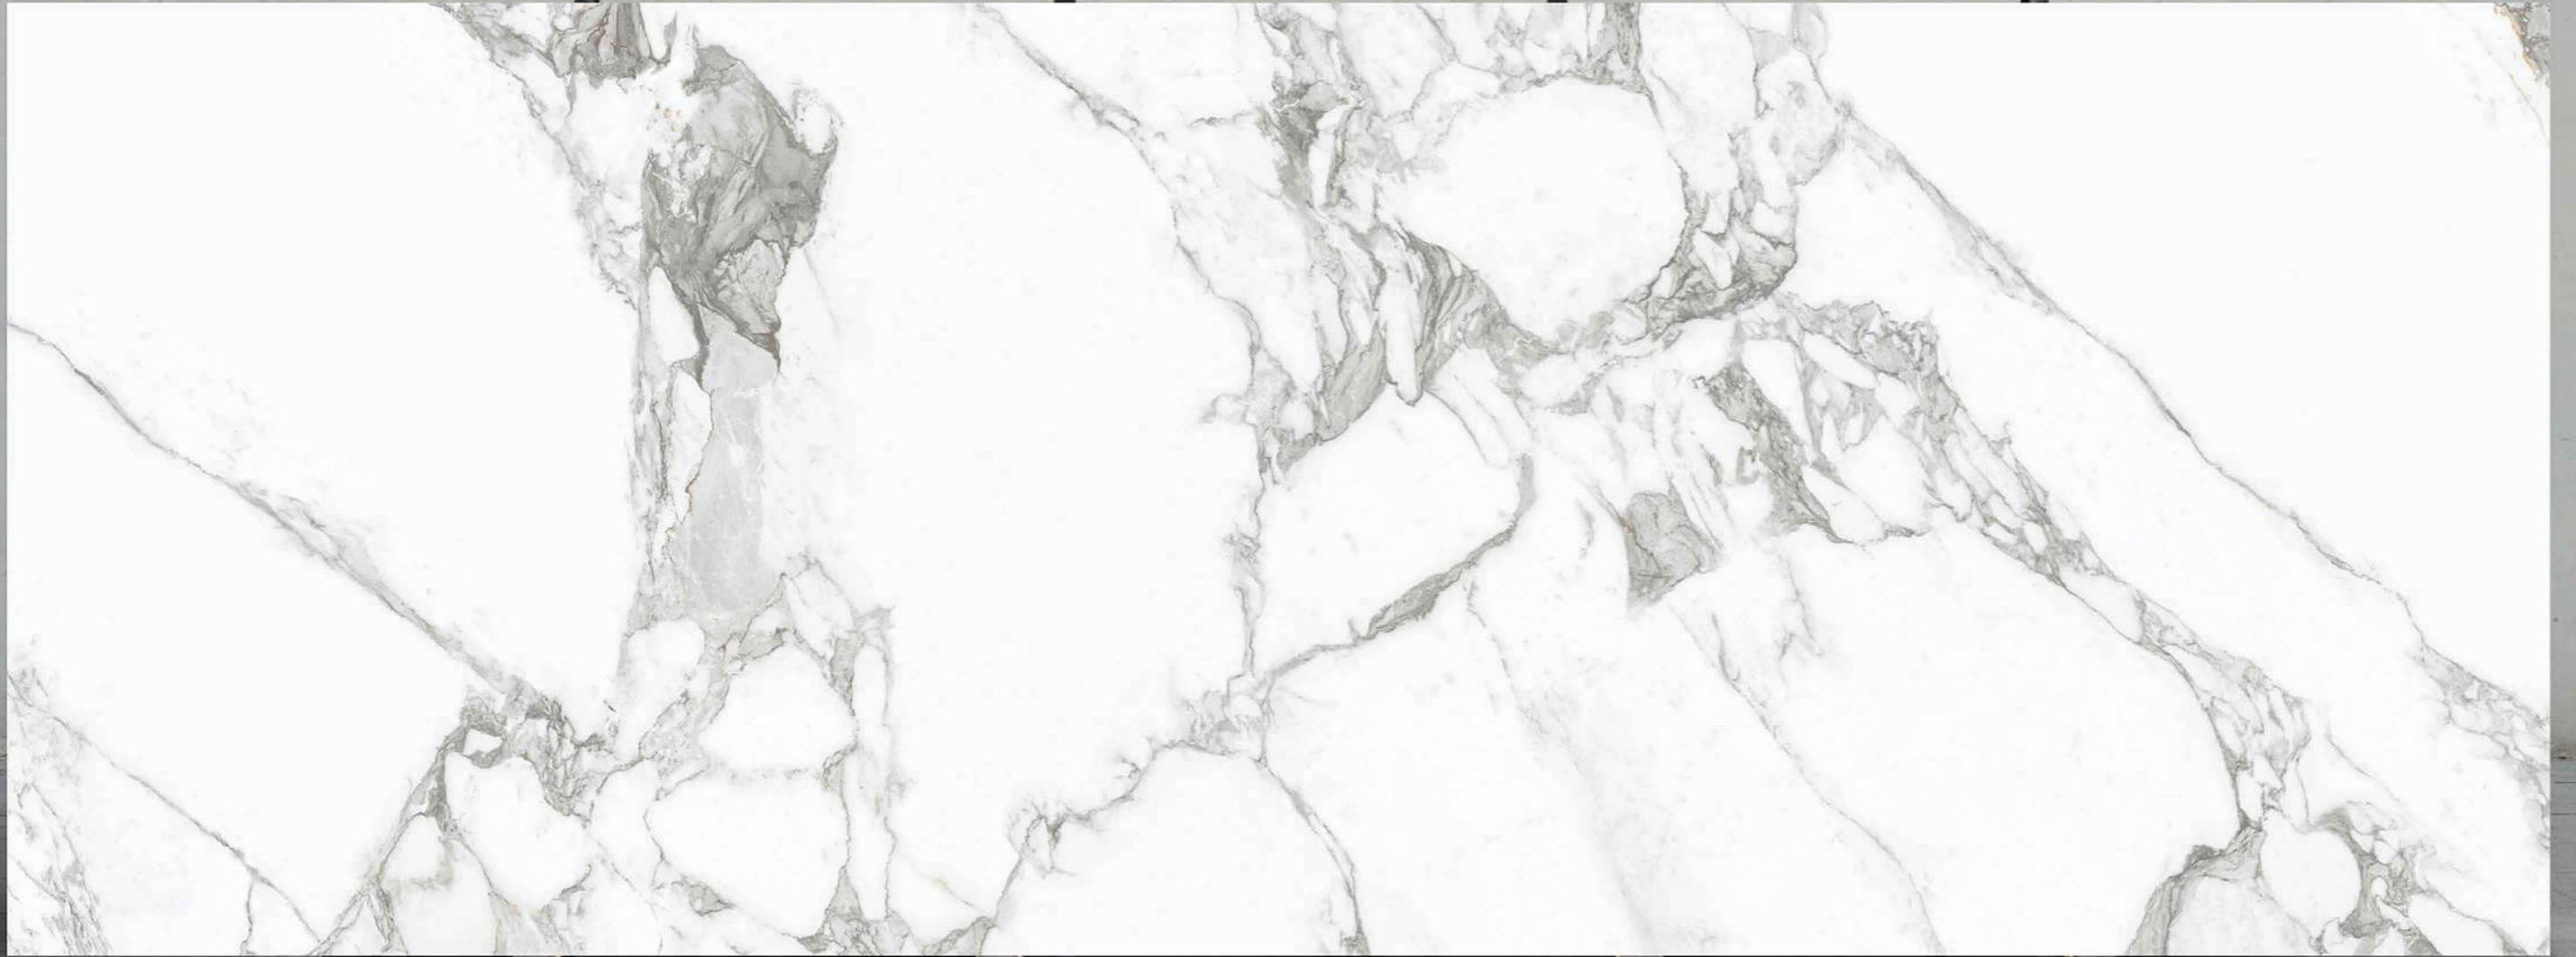

STATUARIO BRAZILIAN

**BODY
WHITE**

**FINISH
GLOSSY**

SIZE

1200X3200 MM | 800X3200MM
1200X2800 MM | 800X2400MM
1200X2400 MM

MAPS
GRANITO
Evoluzione Ceramica