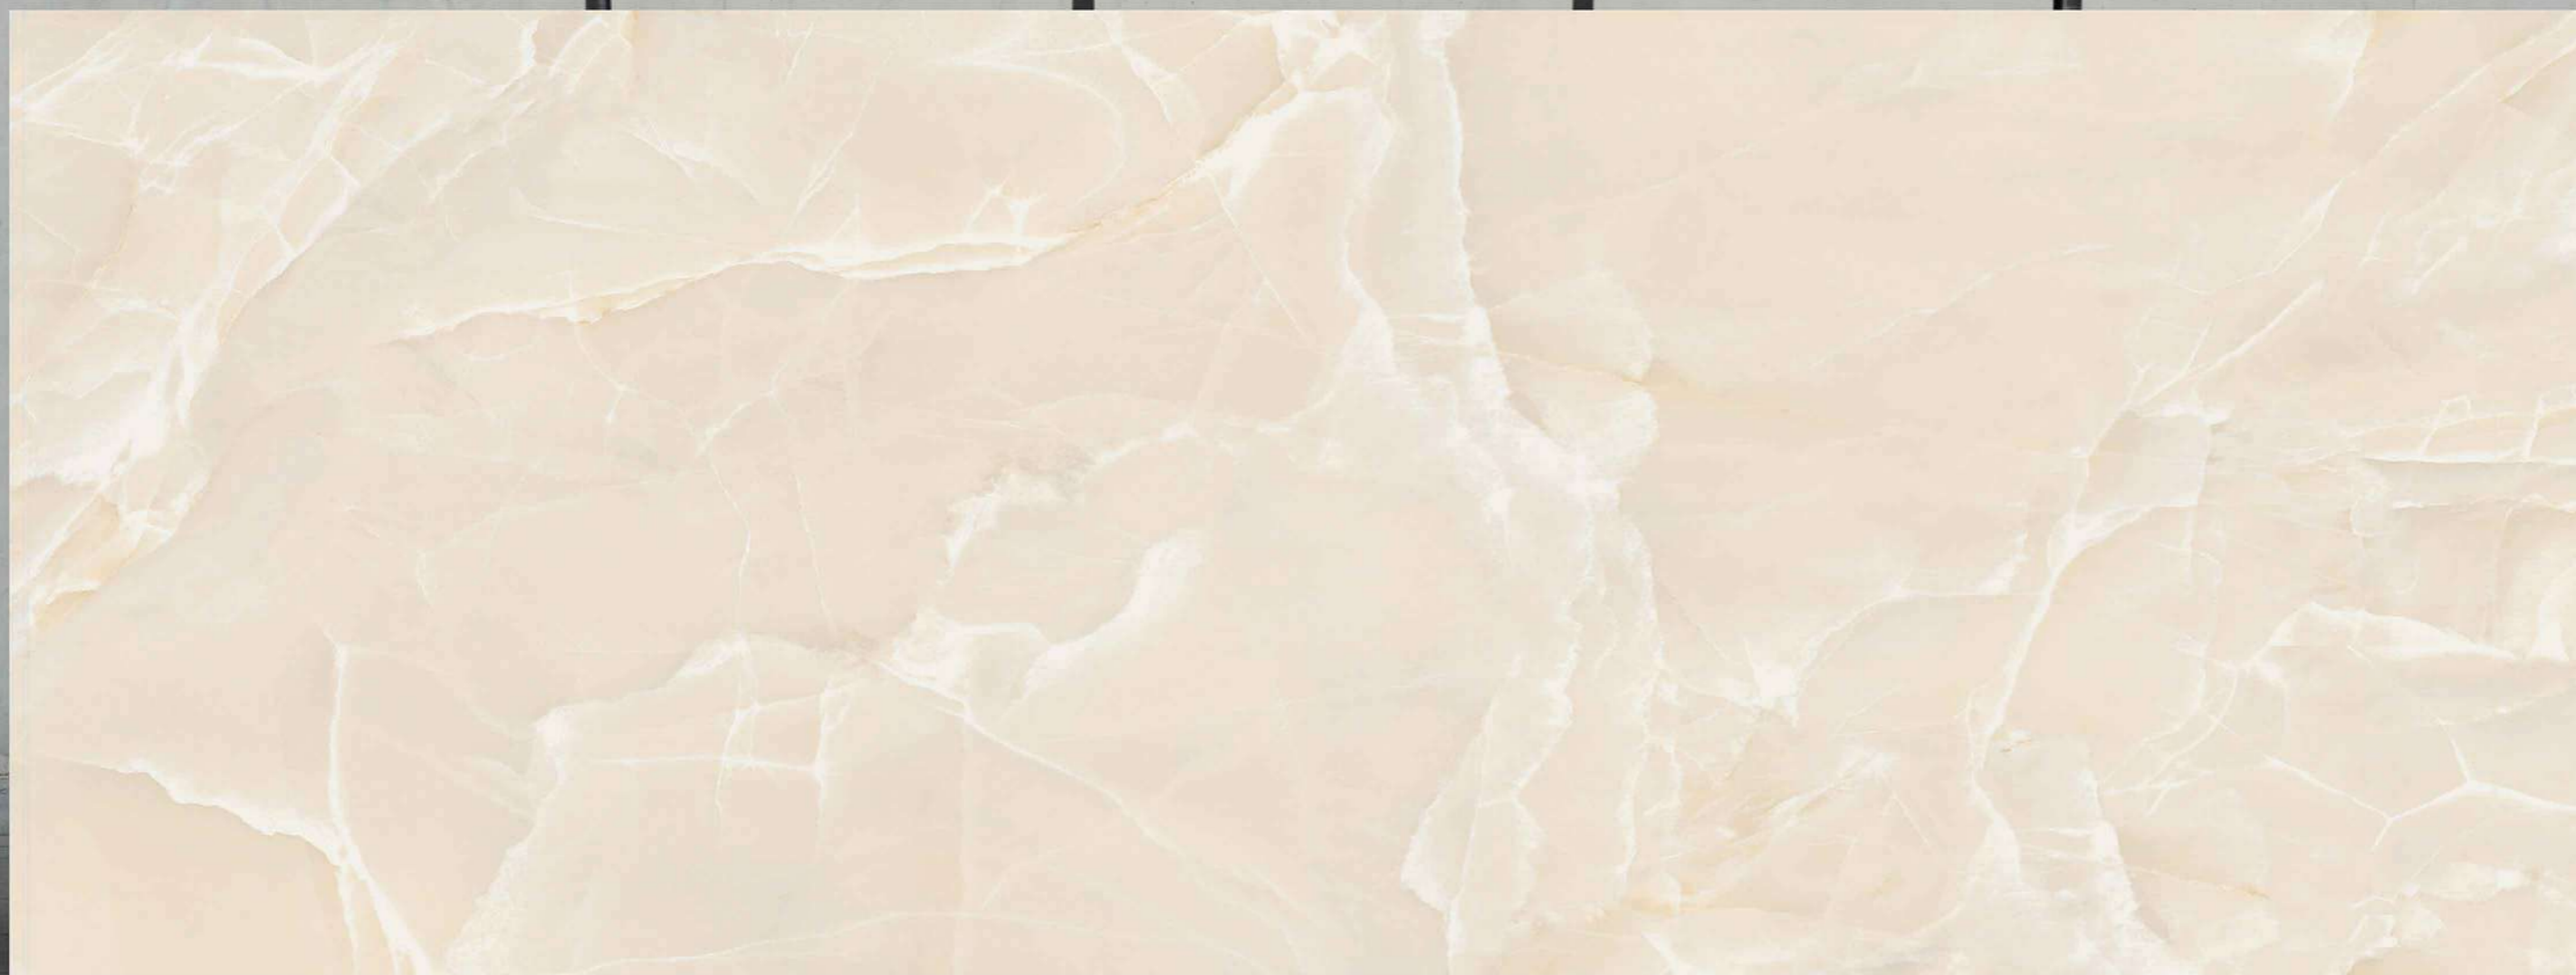

MAPS
GRANITO
Evoluzione Ceramica

ONYX GREEN

**BODY
WHITE**

**FINISH
GLOSSY**

SIZE

1200X3200 MM | 800X3200MM
1200X2800 MM | 800X2400MM
1200X2400 MM

MAPS
GRANITO
Evoluzione Ceramica

ONYX IVORY